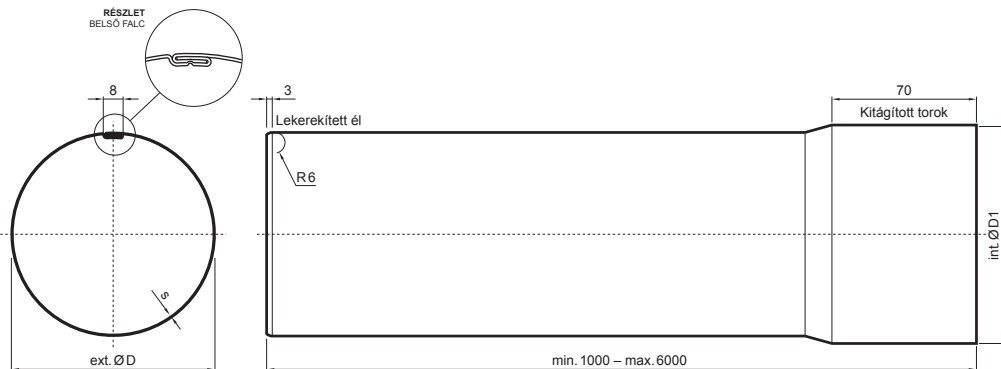

MŰSZAKI LAP

LEFOLYÓCSŐ [s=0,70]

W.15-WZR

ZSM Alumínium színes W.15 – Cinkszürke W.15 – RAL extra

INDEX	VÁLTOZÁS	DÁTUM	ALÁÍRÁS	KJG	Scan code for 3D model	
ANYAGMÁRKA			H.O.	TÖMEG kg	MÉRET	
MÉRET, FÉLKÉSZ TERMÉK				STN	OSZTÁLYOZÁSI SZÁM	
SEGÉDBERENDEZÉS				MEGJEGYZÉS	POZÍCIÓSZÁM	
KIDOLGOZTA Ing. Kluska M.				KORÁBBI RAJZ	RAJZSZÁM	
KIPRÓBÁLTA			TECHNOLÓGUS			
NEV			Lefolyócső [s=0,70]		Lapok száma	W.15-WZR Lap

Létrehozva: 21.04.2026 18:31:31

Műszaki változások fenntartva

Méretek [mm]			
Néviéges méret	s	Ø D	Ø D1
80	0,70	80	81
100	0,70	100	101
120	0,70	120	121
150	0,70	150	151