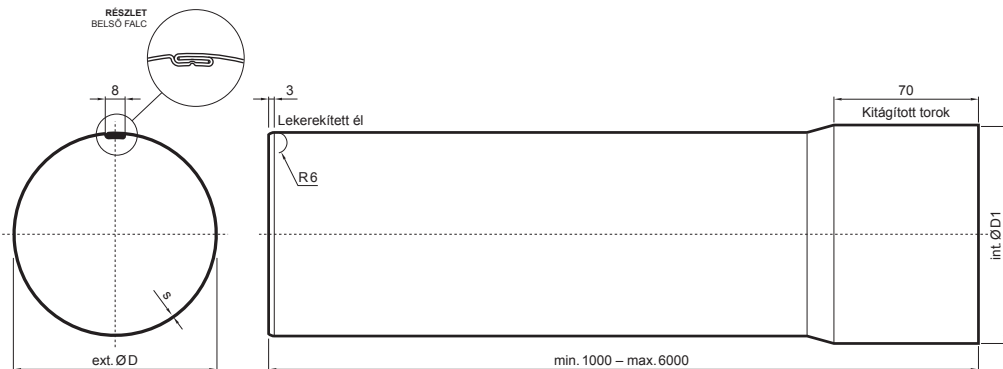

MŰSZAKI LAP

LEFOLYÓCSŐ [s=0,70]

W.15-WZR

ZSM Alumínium színes W.15 – Cinkszürke W.15 – RAL extra

INDEX	VÁLTOZÁS	DÁTUM	ALÁÍRÁS	KJG QUALITY®	Scan code for 3D model	
ANYAGMÁRKA			H.O.	TÖMEG kg	MÉRET	
MÉRET, FÉLKÉSZ TERMÉK				STN	OSZTÁLYOZÁSI SZÁM	
SEGÉDBERENDEZÉS				MEGJEGYZÉS	POZÍCIÓSZÁM	
KIDOLGOZTA Ing. Kluska M.				KORÁBBI RAJZ	RAJZSZÁM	
KIPRÓBÁLTA		TECHNOLÓGUS		NÉV		
Lefolyócső [s=0,70]				Lapok száma	W.15-WZR	Lap

Létrehozva: 06.06.2026 02:34:15

Műszaki változások fenntartva

Méretek [mm]			
Néviéges méret	s	Ø D	Ø D1
80	0,70	80	81
100	0,70	100	101
120	0,70	120	121
150	0,70	150	151