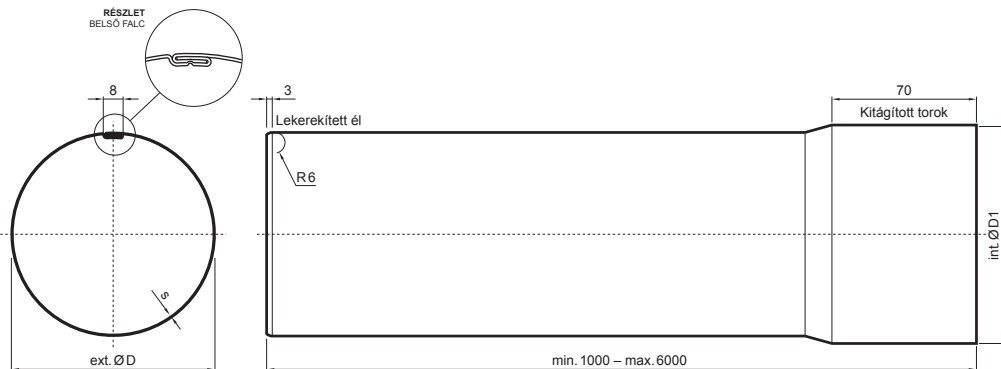

MŰSZAKI LAP

LEFOLYÓCSŐ [s=0,70]

W.15-WZR

Alumínium színes W.15 – Mohazöld W.15 – RAL 6005

INDEX	VÁLTOZÁS	DÁTUM	ALÁÍRÁS	KJG	Scan code for 3D model	
				QUALITY®		
ANYAGMÁRKÁ			H.O.	TÖMEG kg	MÉRET	
MÉRET, FÉLKÉSZ TERMÉK						
SEGÉDBERENDEZÉS				STN	OSZTÁLYOZÁSI SZÁM	
KIDOLGOZTA	Ing. Kluska M.			MEGJEGYZÉS	POZÍCIÓSZÁM	
KIPRÓBÁLTA						
TECHNOLÓGUS	TECHNOLÓGUS			KORÁBBI RAJZ	RAJZSZÁM	
NÉV				Lapok száma	W.15-WZR	Lap
Lefolyócső [s=0,70]						

Létrehozva: 21.04.2026 19:44:54

Műszaki változások fenntartva

Méretek [mm]			
Néviéges méret	s	Ø D	Ø D1
80	0,70	80	81
100	0,70	100	101
120	0,70	120	121
150	0,70	150	151