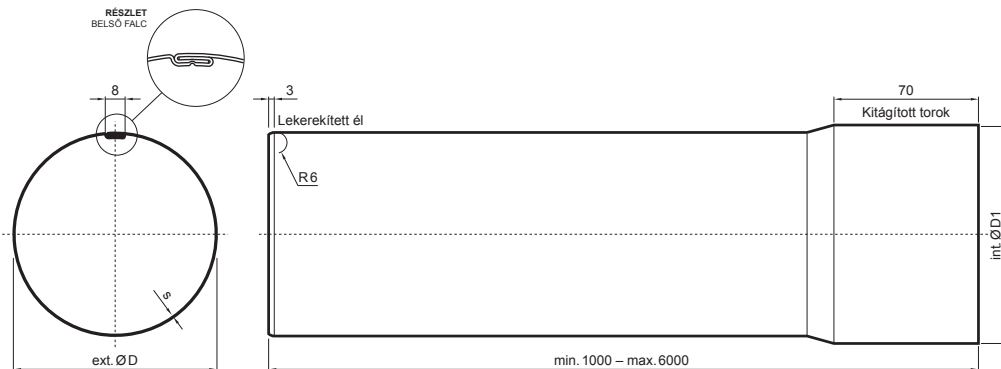

MŰSZAKI LAP

LEFOLYÓCSŐ [s=0,70]

W.15-WZR

Alumínium színes W.15 – Mohazöld W.15 – RAL 6005

INDEX	VÁLTOZÁS	DÁTUM	ALÁÍRÁS	KJG	Scan code for 3D model	
				QUALITY®		
ANYAGMÁRKA			H.O.	TÖMEG kg	MÉRET	
MÉRET, FÉLKÉSZ TERMÉK						
SEGÉDBERENDEZÉS				STN	OSZTÁLYOZÁSI SZÁM	
KIDOLGOZTA	Ing. Kluska M.			MEGJEGYZÉS	POZÍCIÓSZÁM	
KIPRÓBÁLTA						
TECHNOLÓGUS	TECHNOLÓGUS			KORÁBBI RAJZ	RAJZSZÁM	
NÉV				Lapok száma	W.15-WZR	Lap
Lefolyócső [s=0,70]						

Létrehozva: 07.06.2026 21:02:57

Műszaki változások fenntartva

Méretek [mm]			
Néviéges méret	s	Ø D	Ø D1
80	0,70	80	81
100	0,70	100	101
120	0,70	120	121
150	0,70	150	151