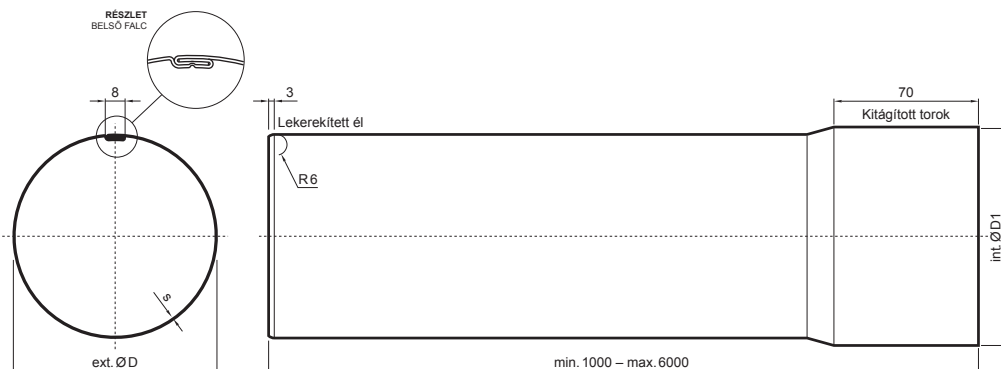

MŰSZAKI LAP

LEFOLYÓCSŐ [s=0,70]

W.15-WZR

BHTM Alumínium színes W.15 – Sötét ezüst W.15 – RAL 9007

INDEX	VÁLTOZÁS	DÁTUM	ALÁÍRÁS	KJG	Scan code for 3D model	
ANYAGMÁRKA			H.O.	TÖMEG kg	MÉRET	
MÉRET, FÉLKÉSZ TERMÉK				STN	OSZTÁLYOZÁSI SZÁM	
SEGÉDBERENDEZÉS				MEGJEGYZÉS	POZÍCIÓSZÁM	
KIDOLGOZTA Ing. Kluska M.				KORÁBBI RAJZ	RAJZSZÁM	
KIPRÓBÁLTA						
TECHNOLÓGUS			TECHNOLÓGUS			
NÉV			Lefolyócső [s=0,70]		Lapok száma	W.15-WZR Lap

Létrehozva: 22.04.2026 10:37:19

Műszaki változások fenntartva

Méretek [mm]			
Néviéges méret	s	Ø D	Ø D1
80	0,70	80	81
100	0,70	100	101
120	0,70	120	121
150	0,70	150	151