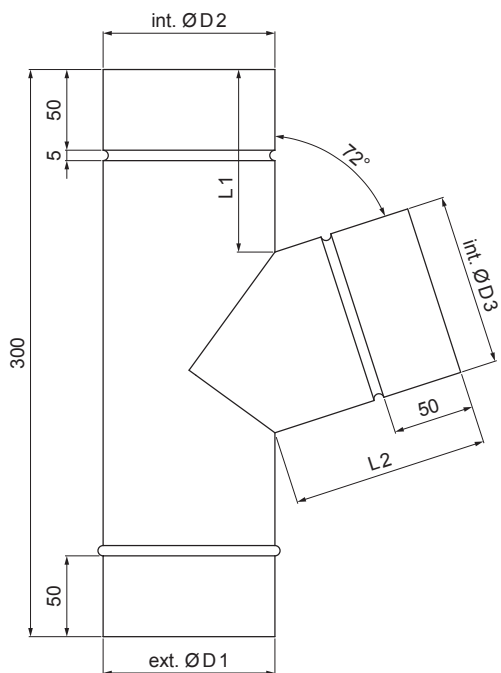

MŰSZAKI LAP

Y-ELÁGAZÁS 72°

W.15-WZO

ZHM Alumínium színes W.15 – Zöld-barna W.15 – RAL 7013

Méretek [mm]					
Néviéges méret	ØD1	ØD2	ØD3	L1	L2
80/80	80	80	80	106,5	113
100/80	100	100	80	109	118
100/100	100	100	100	98	118
120/80	120	120	80	111,5	116
120/100	120	120	100	101,5	122
120/120	120	120	120	89,5	128
150/120	150	150	120	106	129
150/150	150	150	150	83,5	145

INDEX	VÁLTOZÁS	DÁTUM	ALÁÍRÁS	KJG QUALITY®	Scan code for 3D model	
ANYAGMÁRKA			H.O.	TÖMEG kg	MÉRET	
MÉRET, FÉLKÉSZ TERMÉK					STN	OSZTÁLYOZÁSI SZÁM
SEGÉDBERENDEZÉS					MEGJEGYZÉS	POZÍCIÓSZÁM
KIDOLGOZTA Ing. Kluska M.						
KIPRÓBÁLTA						
TECHNOLÓGUS			TECHNOLÓGUS		KORÁBBI RAJZ	RAJZSZÁM
NÉV			Y-Elágazás 72°		Lapok száma	W.15-WZO Lap