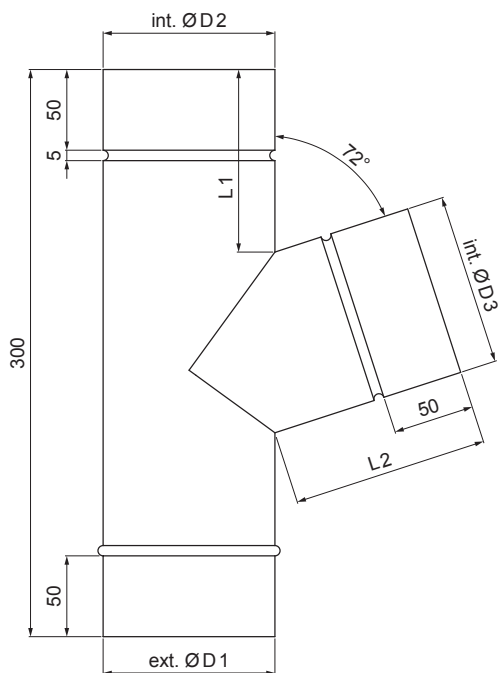

MŰSZAKI LAP

Y-ELÁGAZÁS 72°

W.15-WZO

BHM Alumínium színes W.15 – Világos ezüst W.15 – RAL 9006

Méretek [mm]					
Néviéges méret	ØD1	ØD2	ØD3	L1	L2
80/80	80	80	80	106,5	113
100/80	100	100	80	109	118
100/100	100	100	100	98	118
120/80	120	120	80	111,5	116
120/100	120	120	100	101,5	122
120/120	120	120	120	89,5	128
150/120	150	150	120	106	129
150/150	150	150	150	83,5	145

INDEX	VÁLTOZÁS	DÁTUM	ALÁÍRÁS	KJG QUALITY®	Scan code for 3D model	
ANYAGMÁRKÁ			H.O.	TÖMEG kg	MÉRET	
MÉRET, FÉLKÉSZ TERMÉK						
SEGÉDBERENDEZÉS				STN	OSZTÁLYOZÁSI SZÁM	
KIDOLGOZTA Ing. Kluska M.				MEGJEGYZÉS	POZÍCIÓSZÁM	
KIPRÓBÁLTA						
TECHNOLÓGUS			TECHNOLÓGUS	KORÁBBI RAJZ	RAJZSZÁM	
NÉV			Y-Elágazás 72°		Lapok száma	W.15-WZO Lap