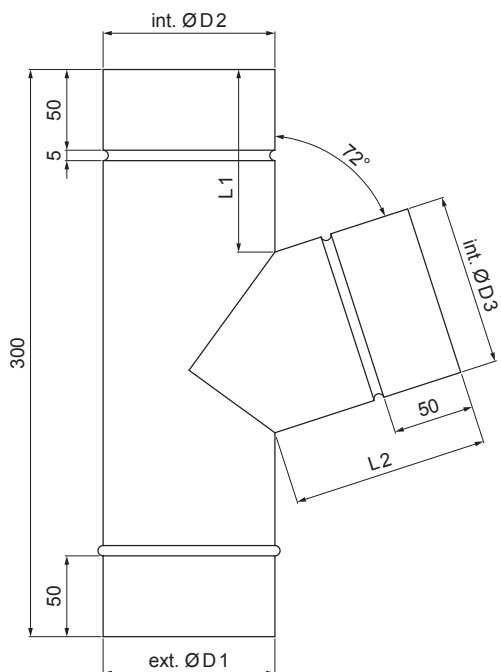

MŰSZAKI LAP

Y-ELÁGAZÁS 72°

W.15-WZO

BM Alumínium színes W.15 – Fehér W.15 – RAL 9010

Méretek [mm]					
Néviéges méret	ØD1	ØD2	ØD3	L1	L2
80/80	80	80	80	106,5	113
100/80	100	100	80	109	118
100/100	100	100	100	98	118
120/80	120	120	80	111,5	116
120/100	120	120	100	101,5	122
120/120	120	120	120	89,5	128
150/120	150	150	120	106	129
150/150	150	150	150	83,5	145

INDEX	VÁLTOZÁS	DÁTUM	ALÁÍRÁS	KJG QUALITY®	Scan code for 3D model	
ANYAGMÁRKA			H.O.	TÖMEG kg	MÉRET	
MÉRET, FÉLKÉSZ TERMÉK				STN		
SEGÉDBERENDEZÉS				OSZTÁLYOZÁSI SZÁM		
KIDOLGOZTA Ing. Kluska M.		MEGJEGYZÉS		POZÍCIÓSZÁM		
KIPRÓBÁLTA		TECHNOLÓGUS		KORÁBBI RAJZ		RAJZSZÁM
NÉV Y-Elágazás 72°				Lapok száma	W.15-WZO	Lap