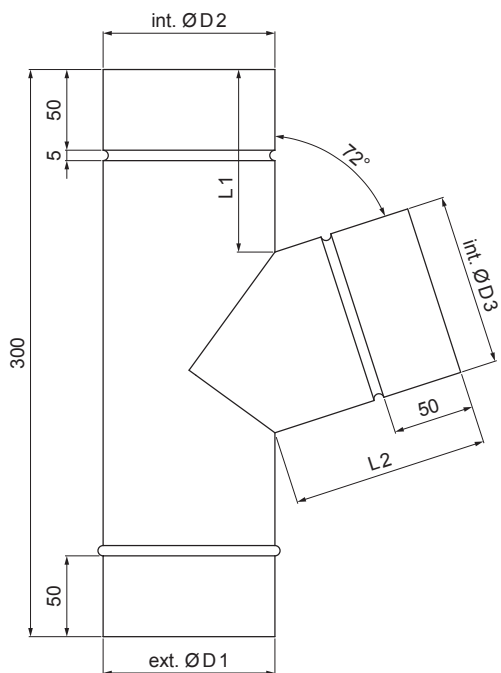

MŰSZAKI LAP

Y-ELÁGAZÁS 72°

W.15-WZO

BM Alumínium színes W.15 – Fehér W.15 – RAL 9010

Méretek [mm]					
Néviéges méret	ØD1	ØD2	ØD3	L1	L2
80/80	80	80	80	106,5	113
100/80	100	100	80	109	118
100/100	100	100	100	98	118
120/80	120	120	80	111,5	116
120/100	120	120	100	101,5	122
120/120	120	120	120	89,5	128
150/120	150	150	120	106	129
150/150	150	150	150	83,5	145

INDEX	VÁLTOZÁS	DÁTUM	ALÁÍRÁS	KJG QUALITY®	Scan code for 3D model	
ANYAGMÁRKA			H.O.	TÖMEG kg	MÉRET	
MÉRET, FÉLKÉSZ TERMÉK						
SEGÉDBERENDEZÉS				STN	OSZTÁLYOZÁSI SZÁM	
KIDOLGOZTA Ing. Kluska M.				MEGJEGYZÉS	POZÍCIÓSZÁM	
KIPRÓBÁLTA						
TECHNOLÓGUS			TECHNOLÓGUS	KORÁBBI RAJZ	RAJZSZÁM	
NÉV			Y-Elágazás 72°		Lapok száma	W.15-WZO Lap