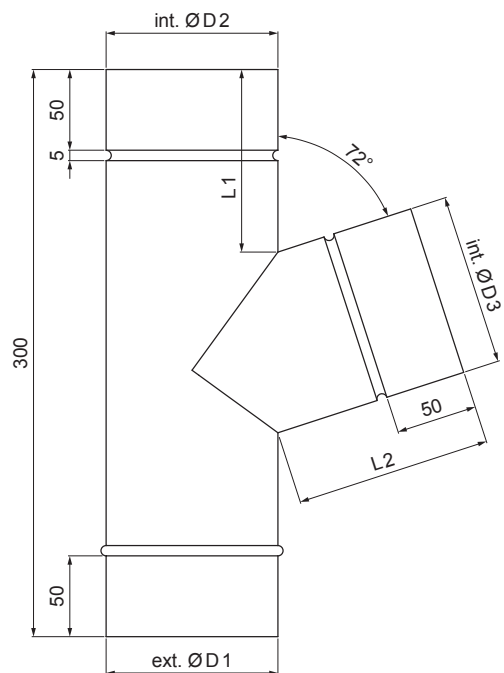

MŰSZAKI LAP

# W.15-WZO

**ZSM** Alumínium színes W.15 – Cinkszürke W.15 – RAL extra

Méretek [mm]					
Néviéges méret	ØD1	ØD2	ØD3	L1	L2
80/80	80	80	80	106,5	113
100/80	100	100	80	109	118
100/100	100	100	100	98	118
120/80	120	120	80	111,5	116
120/100	120	120	100	101,5	122
120/120	120	120	120	89,5	128
150/120	150	150	120	106	129
150/150	150	150	150	83,5	145

INDEX	VÁLTOZÁS	DÁTUM	ALÁÍRÁS	<b>KJG</b> QUALITY®	Scan code for 3D model	
ANYAGMÁRKA			H.O.	TÖMEG kg	MÉRET	
MÉRET, FÉLKÉSZ TERMÉK						
SEGÉDBERENDEZÉS				STN	OSZTÁLYOZÁSI SZÁM	
KIDOLGOZTA Ing. Kluska M.				MEGJEGYZÉS	POZÍCIÓSZÁM	
KIPRÓBÁLTA						
TECHNOLÓGUS			TECHNOLÓGUS	KORÁBBI RAJZ	RAJZSZÁM	
NÉV			Y-Elágazás 72°		Lapok száma	W.15-WZO Lap