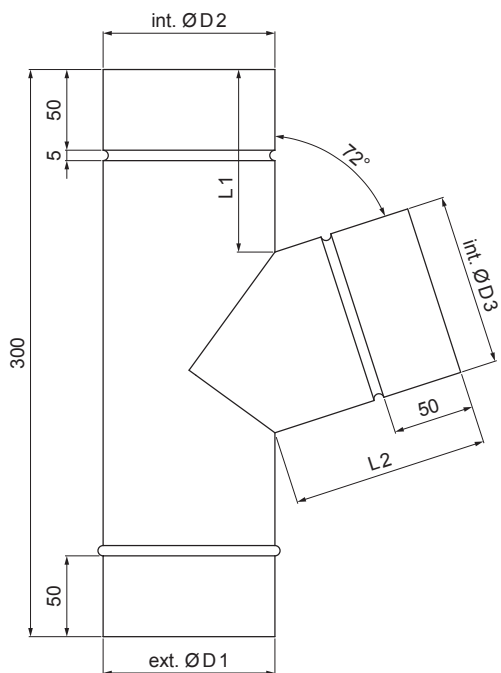

MŰSZAKI LAP

# W.15-WZO

**ZSM** Alumínium színes W.15 – Cinkszürke W.15 – RAL extra

Méretek [mm]					
Néviéges méret	ØD1	ØD2	ØD3	L1	L2
80/80	80	80	80	106,5	113
100/80	100	100	80	109	118
100/100	100	100	100	98	118
120/80	120	120	80	111,5	116
120/100	120	120	100	101,5	122
120/120	120	120	120	89,5	128
150/120	150	150	120	106	129
150/150	150	150	150	83,5	145

INDEX	VÁLTOZÁS	DÁTUM	ALÁÍRÁS	<b>KJG</b> QUALITY®	Scan code for 3D model	
ANYAGMÁRKA			H.O.	TÖMEG kg	MÉRET	
MÉRET, FÉLKÉSZ TERMÉK				STN		
SEGÉDBERENDEZÉS				OSZTÁLYOZÁSI SZÁM		
KIDOLGOZTA Ing. Kluska M.		MEGJEGYZÉS		POZÍCIÓSZÁM		
KIPRÓBÁLTA		TECHNOLÓGUS		KORÁBBI RAJZ		RAJZSZÁM
NÉV Y-Elágazás 72°				Lapok száma	W.15-WZO Lap	