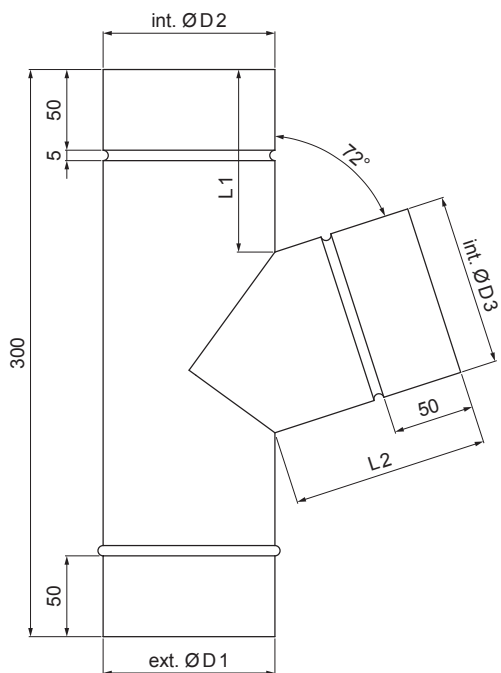

MŰSZAKI LAP

Y-ELÁGAZÁS 72°

W.15-WZO

Alumínium színes W.15 – Mohazöld W.15 – RAL 6005

Méretek [mm]					
Néviéges méret	ØD1	ØD2	ØD3	L1	L2
80/80	80	80	80	106,5	113
100/80	100	100	80	109	118
100/100	100	100	100	98	118
120/80	120	120	80	111,5	116
120/100	120	120	100	101,5	122
120/120	120	120	120	89,5	128
150/120	150	150	120	106	129
150/150	150	150	150	83,5	145

INDEX	VÁLTOZÁS	DÁTUM	ALÁÍRÁS	KJG QUALITY®	Scan code for 3D model	
ANYAGMÁRKA			H.O.	TÖMEG kg	MÉRET	
MÉRET, FÉLKÉSZ TERMÉK					STN	OSZTÁLYOZÁSI SZÁM
SEGÉDBERENDEZÉS					MEGJEGYZÉS	POZÍCIÓSZÁM
KIDOLGOZTA Ing. Kluska M.						
KIPRÓBÁLTA						
TECHNOLÓGUS			TECHNOLÓGUS		KORÁBBI RAJZ	RAJZSZÁM
NÉV			Y-Elágazás 72°		Lapok száma	W.15-WZO Lap