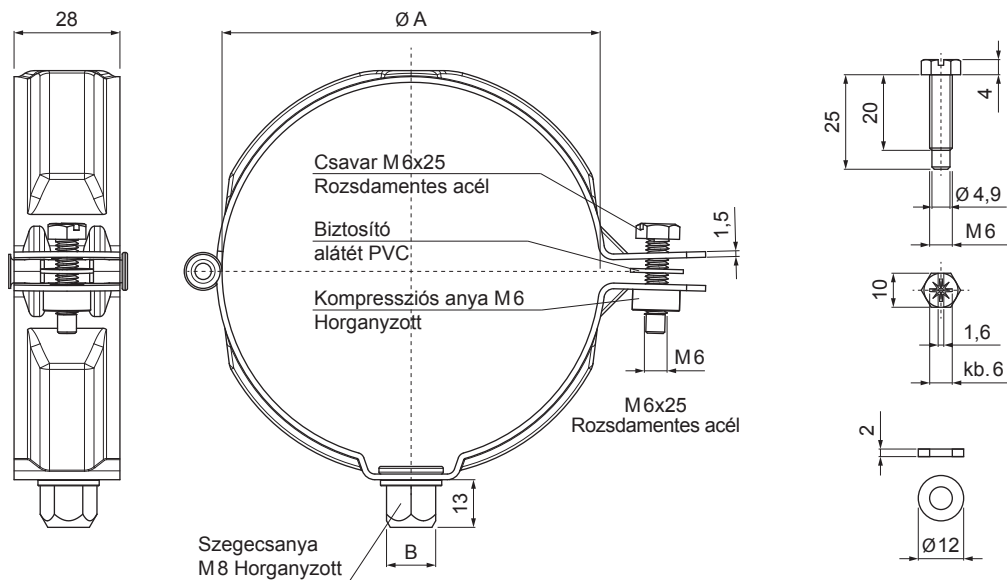

BILINCSFEJ MENETES M8

P Acél – Natur

Méretek [mm]		
Néveges méret	Ø A	B
60	60	11
80	80	11
100	100	11
120	120	11
150	150	11

INDEX	VÁLTOZÁS	DÁTUM	ALÁÍRÁS	KJG QUALITY®		Scan code for 3D model	QR
				H.O.	TÖMEG kg		
ANYAGMÁRKA						MÉRET	
MÉRET, FÉLKÉSZ TERMÉK						OSZTÁLYOZÁSI SZÁM	
SEGÉDBERENDEZÉS					STN	POZÍCIÓSZÁM	
KIDOLGOZTA Ing. Kluska M.					MEGJEGYZÉS	RAJZSZÁM	
KIPRÓBÁLTA							
TECHNOLÓGUS				TECHNOLÓGUS	KORÁBBI RAJZ		
NÉV				Bilincsfej menetes M8		Lapok száma	IT-POB Lap