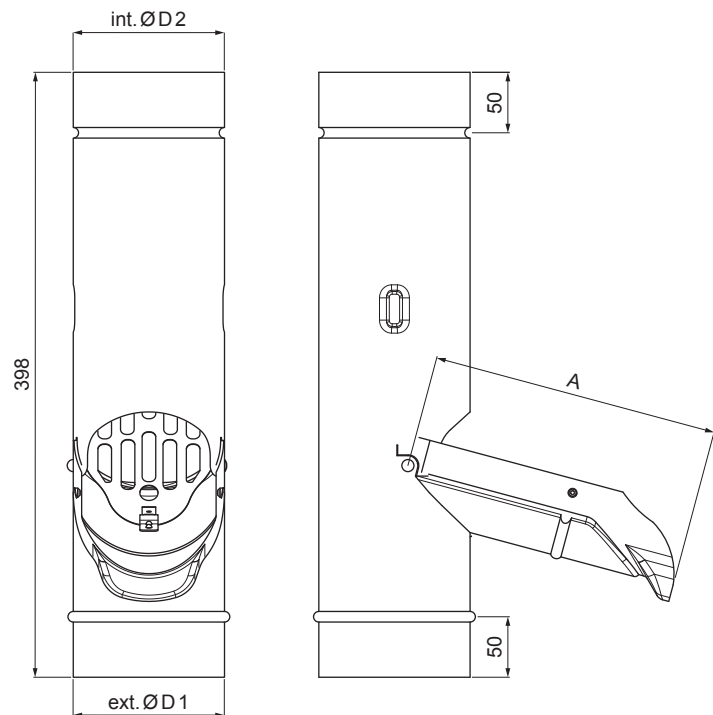

# ESŐLOPÓ SZÜRÖVEL

## W.15-WZVS

**ZSM** Alumínium színes W.15 – Cinkszürke W.15 – RAL extra

Méretek [mm]			
Néviéges méret	A	ØD 1	ØD 2
80	150	80	80
100	190	100	100
120	230	120	120

INDEX	VÁLTOZÁS	DÁTUM	ALÁÍRÁS	  
ANYAGMÁRKA	H.O.	TÖMEG kg	MÉRET	
MÉRET, FÉLKÉSZ TERMÉK	SEGÉDBERENDEZÉS	STN	OSZTÁLYOZÁSI SZÁM	
KIDOLGOZTA Ing. Kluska M.	MEGJEGYZÉS	POZÍCIÓSZÁM		
KIPRÓBÁLTA	TECHNOLÓGUS	KORÁBBI RAJZ	RAJZSZÁM	
NÉV	Esőlopó szűrővel		Lapok száma	W.15-WZVS Lap 