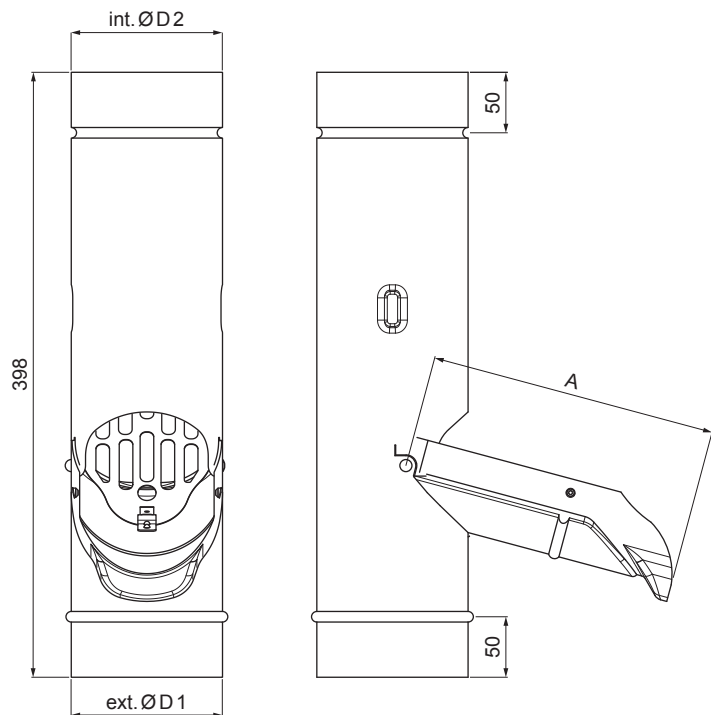

MŰSZAKI LAP

ESŐLOPÓ SZÜRÖVEL

W.15-WZVS

MZM Alumínium színes W.15 – Mohazöld W.15 – RAL 6005

Méretek [mm]			
Néviéges méret	A	ØD 1	ØD 2
80	150	80	80
100	190	100	100
120	230	120	120

INDEX	VÁLTOZÁS	DÁTUM	ALÁÍRÁS	KJG QUALITY®	Scan code for 3D model	
ANYAGMÁRKA			H.O.	TÖMEG kg	MÉRET	
MÉRET, FÉLKÉSZ TERMÉK					STN	OSZTÁLYOZÁSI SZÁM
SEGÉDBERENDEZÉS					MEGJEGYZÉS	POZÍCIÓSZÁM
KIDOLGOZTA Ing. Kluska M.						
KIPRÓBÁLTA						
TECHNOLÓGUS			TECHNOLÓGUS		KORÁBBI RAJZ	RAJZSZÁM
NÉV			Esőlopó szűrővel		Lapok száma	W.15-WZVS Lap