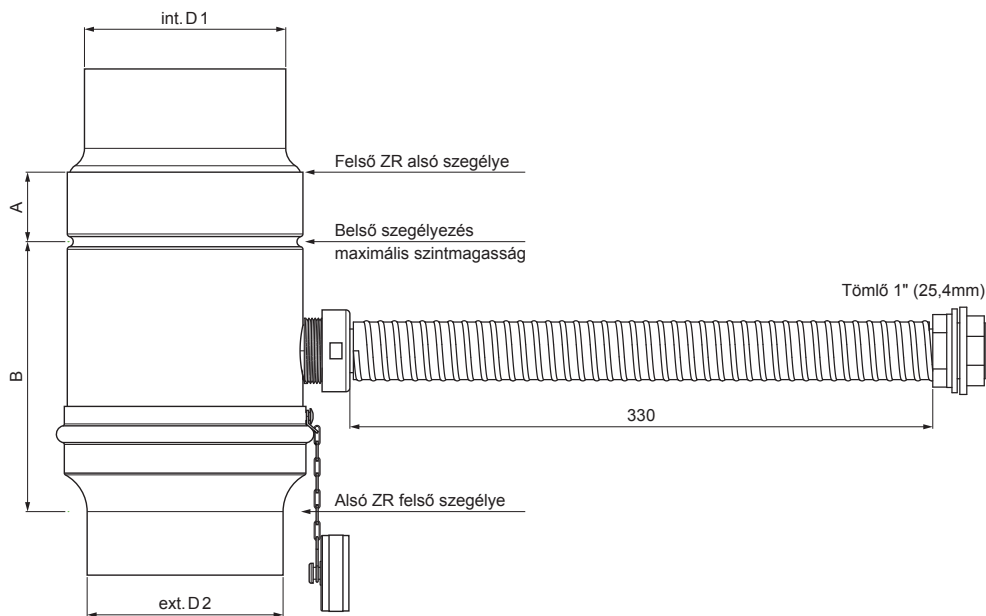

MŰSZAKI LAP

ESŐLOPÓ TÖMLŐVEL

W.15-WZVHA

BHM Alumínium színes W.15 – Világos ezüst W.15 – RAL 9006

INDEX	VÁLTOZÁS	DÁTUM	ALÁÍRÁS	KJG QUALITY®	Scan code for 3D model	
ANYAGMÁRKA			H.O.	TÖMEG kg	MÉRET	
MÉRET, FÉLKÉSZ TERMÉK				STN		OSZTÁLYOZÁSI SZÁM
SEGÉDBERENDEZÉS				MEGJEGYZÉS		POZÍCIÓSZÁM
KIDOLGOZTA	Ing. Kluska M.			KORÁBBI RAJZ		RAJZSZÁM
KIPRÓBÁLTA	TECHNOLÓGUS					
NÉV				Lapok száma		Lap
Esőlopó tömlővel				W.15-WZVHA		

Létrehozva: 22.04.2026 14:13:48

Műszaki változások fenntartva

Méretek [mm]				
Néviéges méret	Ø D 1	Ø D 2	A	B
120	120,1	119,4	65	130