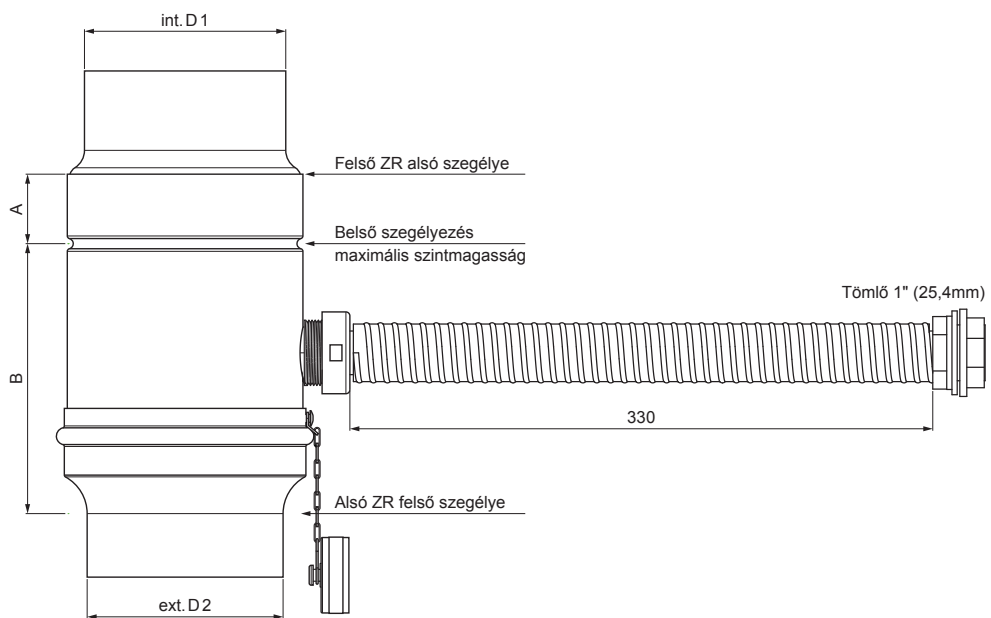

MŰSZAKI LAP

ESŐLOPÓ TÖMLŐVEL

W.15-WZVHA

BHM Alumínium színes W.15 – Világos ezüst W.15 – RAL 9006

INDEX	VÁLTOZÁS	DÁTUM	ALÁÍRÁS	KJG	Scan code for 3D model
				QUALITY	
ANYAGMÁRKA			H.O.	TÖMEG kg	MÉRET
MÉRET, FÉLKÉSZ TERMÉK					
SEGÉDBERENDEZÉS				STN	OSZTÁLYOZÁSI SZÁM
KIDOLGOZTA	Ing. Kluska M.			MEGJEGYZÉS	POZÍCIÓSZÁM
KIPRÓBÁLTA					
TECHNOLÓGUS	TECHNOLÓGUS			KORÁBBI RAJZ	RAJZSZÁM
NÉV				Lapok száma	W.15-WZVHA
Esőlopó tömlővel					Lap

Létrehozva: 06.06.2026 17:40:25

Műszaki változások fenntartva

Méretek [mm]				
Néviéges méret	Ø D 1	Ø D 2	A	B
120	120,1	119,4	65	130