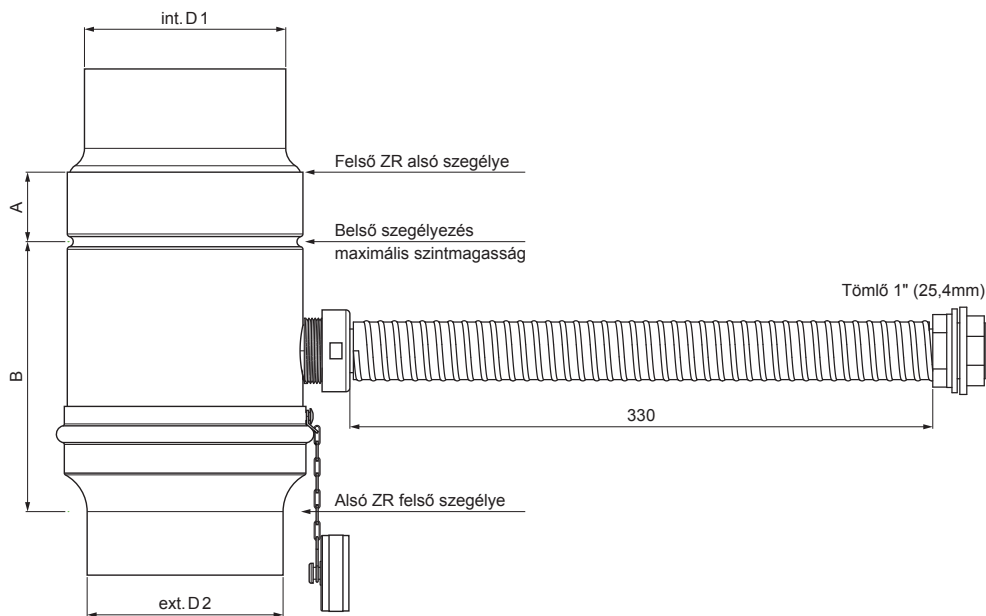

MŰSZAKI LAP

ESŐLOPÓ TÖMLŐVEL

W.15-WZVHA

Alumínium színes W.15 – Mohazöld W.15 – RAL 6005

INDEX	VÁLTOZÁS	DÁTUM	ALÁÍRÁS		
ANYAGMÁRKA		H.O.	TÖMEG kg	MÉRET	
MÉRET, FÉLKÉSZ TERMÉK					
SEGÉDBERENDEZÉS			STN	OSZTÁLYOZÁSI SZÁM	
KIDOLGOZTA	Ing. Kluska M.		MEGJEGYZÉS	POZÍCIÓSZÁM	
KIPRÓBÁLTA					
TECHNOLÓGUS	TECHNOLÓGUS		KORÁBBI RAJZ	RAJZSZÁM	
NÉV		Esőlopó tömlővel		Lapok száma	W.15-WZVHA Lap

Létrehozva: 07.06.2026 21:15:37

Műszaki változások fenntartva

Méretek [mm]				
Néviéges méret	Ø D 1	Ø D 2	A	B
120	120,1	119,4	65	130