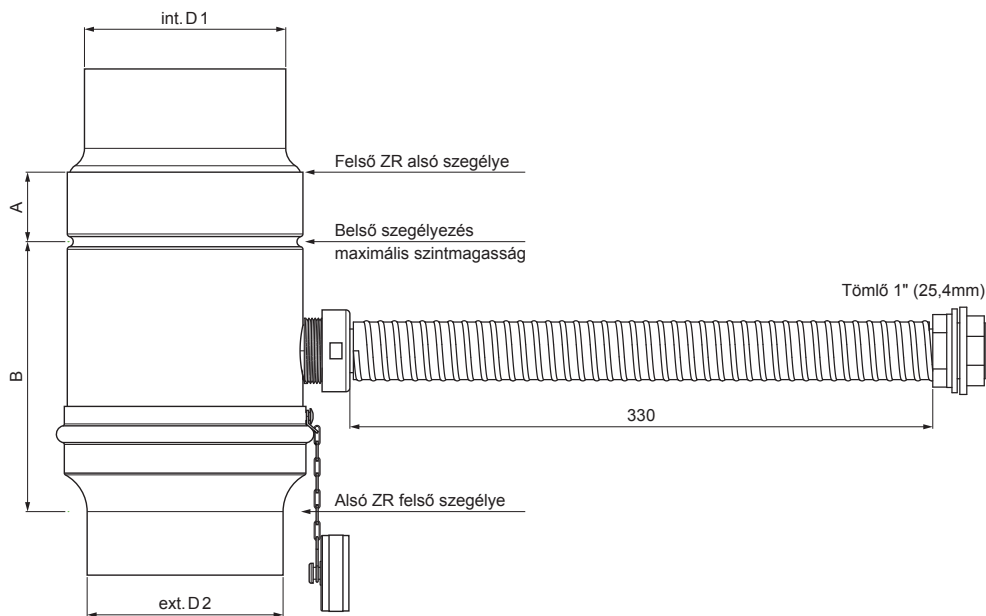

# ESŐLOPÓ TÖMLŐVEL

## W.15-WZVHA

**BHTM** Alumínium színes W.15 – Sötét ezüst W.15 – RAL 9007

INDEX	VÁLTOZÁS	DÁTUM	ALÁÍRÁS	<b>KJG</b>	Scan code for 3D model	
ANYAGMÁRKA			H.O.	TÖMEG kg	MÉRET	
MÉRET, FÉLKÉSZ TERMÉK						
SEGÉDBERENDEZÉS				STN	OSZTÁLYOZÁSI SZÁM	
KIDOLGOZTA	Ing. Kluska M.			MEGJEGYZÉS	POZÍCIÓSZÁM	
KIPRÓBÁLTA						
TECHNOLÓGUS	TECHNOLÓGUS			KORÁBBI RAJZ	RAJZSZÁM	
NÉV	Esőlopó tömlővel			Lapok száma	W.15-WZVHA	Lap

Létrehozva: 23.04.2026 12:21:03

Műszaki változások fenntartva

Méretek [mm]				
Néviéges méret	Ø D 1	Ø D 2	A	B
120	120,1	119,4	65	130