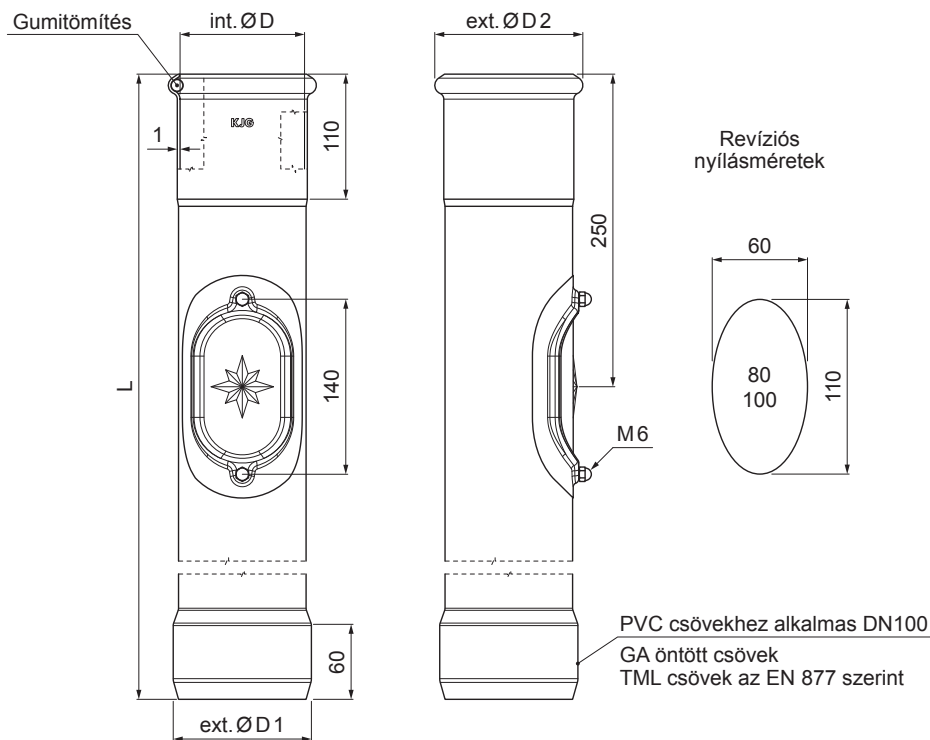

MŰSZAKI LAP

REVISO ÁLLVÁNYCSŐ SZÍN

W.15-WOZR

ANM Szín : Alumínium színes – Antracit W.15 – RAL 7016
Anyag: Acél – Natur

INDEX	VÁLTOZÁS	DÁTUM	ALÁÍRÁS	KJG QUALITY®	Scan code for 3D model	
ANYAGMÁRKÁ			H.O.	TÖMEG kg	MÉRET	
MÉRET, FÉLKÉSZ TERMÉK				STN	OSZTÁLYOZÁSI SZÁM	
SEGÉDBERENDEZÉS				MEGJEGYZÉS	POZÍCIÓSZÁM	
KIDOLGOZTA	Ing. Kluska M.			KORÁBBI RAJZ	RAJZSZÁM	
KIPRÓBÁLTA			TECHNOLÓGUS			
NÉV				Lapok száma	W.15-WOZR	Lap
Reviso állványcső szín						

Létrehozva: 21.04.2026 14:23:51

Műszaki változások fenntartva

Méretetek [mm]				
Néviéges méret	ØD	ØD1	ØD2	L
80	81	110	101	1000
100	101	110	118	1000
100	101	110	118	1500