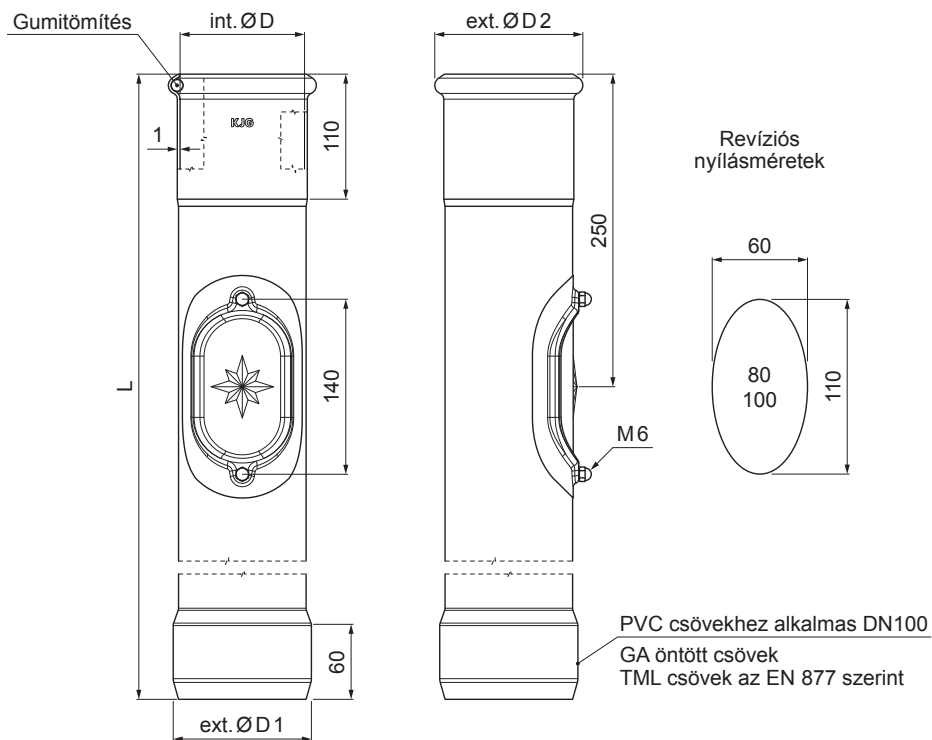

MŰSZAKI LAP

REVISO ÁLLVÁNYCSŐ SZÍN

W.15-WOZR

ANM Szín : Alumínium színes – Antracit W.15 – RAL 7016
Anyag: Acél – Natur

INDEX	VÁLTOZÁS	DÁTUM	ALÁÍRÁS	KJG QUALITY®	Scan code for 3D model	
ANYAGMÁRKA			H.O.	TÖMEG kg	MÉRET	
MÉRET, FÉLKÉSZ TERMÉK				STN	OSZTÁLYOZÁSI SZÁM	
SEGÉDBERENDEZÉS				MEGJEGYZÉS	POZÍCIÓSZÁM	
KIDOLGOZTA Ing. Kluska M.				RAJZSZÁM		
KIPRÓBÁLTA		TECHNOLÓGUS		KORÁBBI RAJZ		
NÉV				Lapok száma		
Reviso állványcső szín				W.15-WOZR		
				Lap		

Létrehozva: 06.06.2026 13:29:58

Műszaki változások fenntartva

Méretek [mm]				
Néviéges méret	ØD	ØD1	ØD2	L
80	81	110	101	1000
100	101	110	118	1000
100	101	110	118	1500