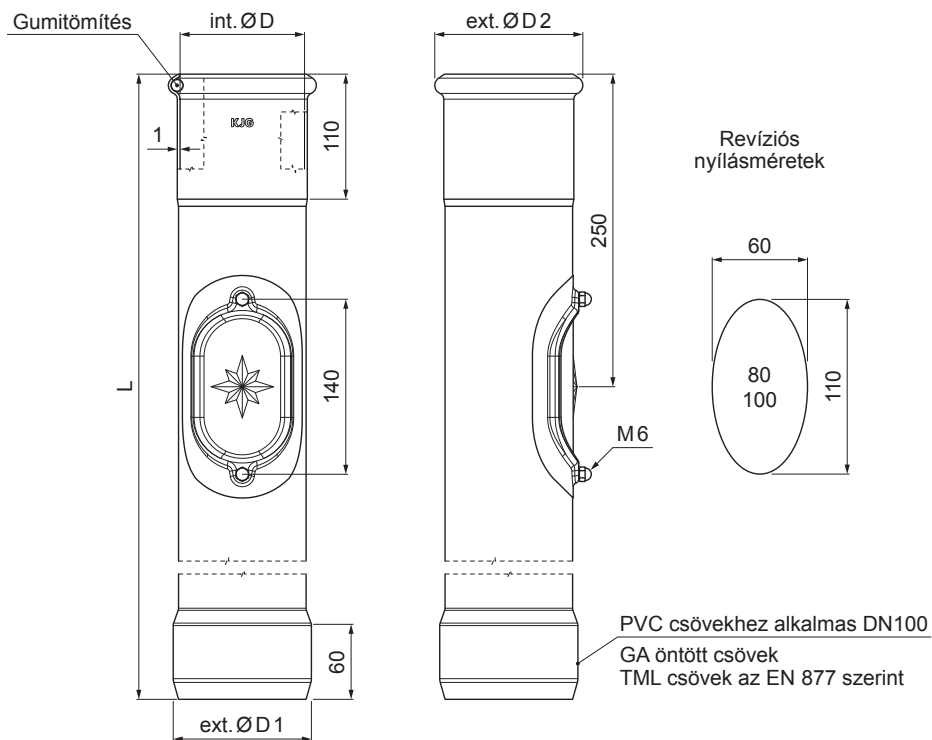

MŰSZAKI LAP

REVISO ÁLLVÁNYCSŐ SZÍN

W.15-WOZR

TMM Szín : Alumínium színes – Barna W.15 – RAL 8028
Anyag: Acél – Natur

INDEX	VÁLTOZÁS	DÁTUM	ALÁÍRÁS	KJG QUALITY®	Scan code for 3D model	
ANYAGMÁRKA			H.O.	TÖMEG kg	MÉRET	
MÉRET, FÉLKÉSZ TERMÉK				STN	OSZTÁLYOZÁSI SZÁM	
SEGÉDBERENDEZÉS				MEGJEGYZÉS	POZÍCIÓSZÁM	
KIDOLGOZTA	Ing. Kluska M.			KORÁBBI RAJZ	RAJZSZÁM	
KIPRÓBÁLTA			TECHNOLÓGUS			
NÉV				Lapok száma	W.15-WOZR	Lap
Reviso állványcső szín						

Létrehozva: 06.06.2026 13:47:46

Műszaki változások fenntartva

Méretetek [mm]				
Néviéges méret	ØD	ØD1	ØD2	L
80	81	110	101	1000
100	101	110	118	1000
100	101	110	118	1500