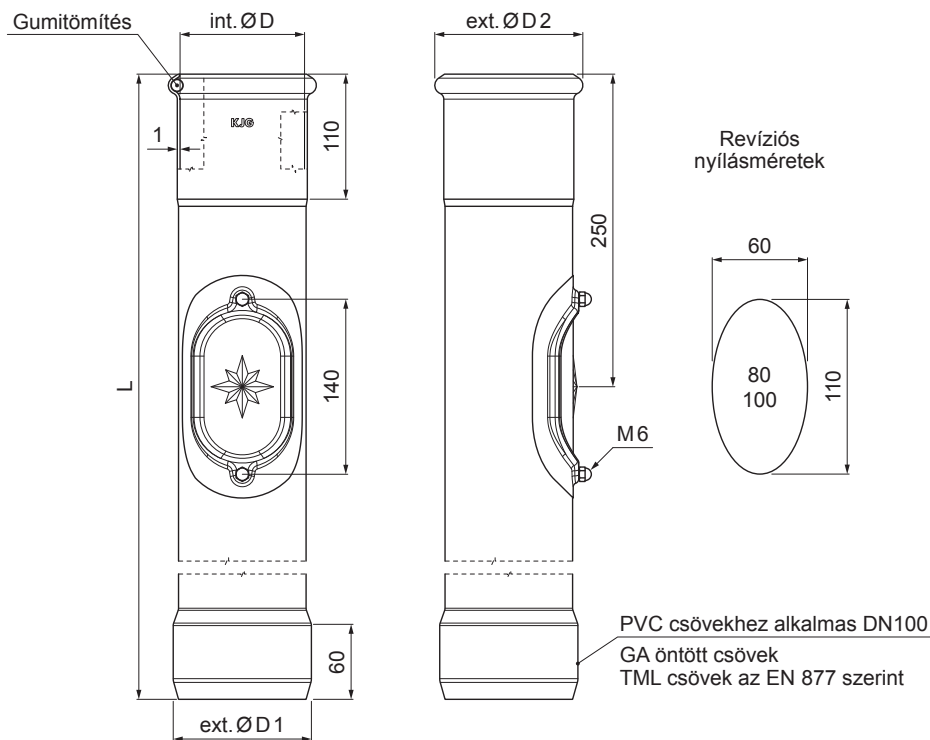

MŰSZAKI LAP

REVISO ÁLLVÁNYCSŐ SZÍN

W.15-WOZR

TMM Szín : Alumínium színes – Barna W.15 – RAL 8028
Anyag: Acél – Natur

INDEX	VÁLTOZÁS	DÁTUM	ALÁÍRÁS	KJG QUALITY®	Scan code for 3D model	
ANYAGMÁRKA			H.O.	TÖMEG kg	MÉRET	
MÉRET, FÉLKÉSZ TERMÉK				STN	OSZTÁLYOZÁSI SZÁM	
SEGÉDBERENDEZÉS				MEGJEGYZÉS	POZÍCIÓSZÁM	
KIDOLGOZTA	Ing. Kluska M.			KORÁBBI RAJZ	RAJZSZÁM	
KIPRÓBÁLTA			TECHNOLÓGUS			
NÉV				Lapok száma	W.15-WOZR	Lap
Reviso állványcső szín						

Létrehozva: 21.04.2026 23:17:11

Műszaki változások fenntartva

Méretetek [mm]				
Néviéges méret	ØD	ØD1	ØD2	L
80	81	110	101	1000
100	101	110	118	1000
100	101	110	118	1500