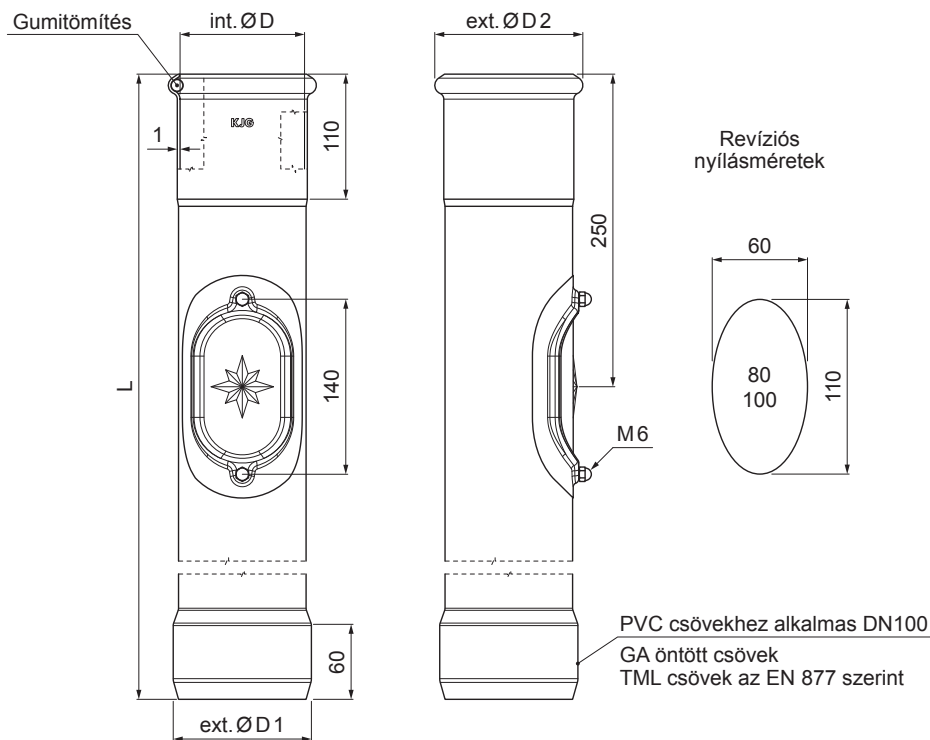

MŰSZAKI LAP

REVISO ÁLLVÁNYCSŐ SZÍN

W.15-WOZR

SSM Szín : Alumínium színes – Egérszürke W.15 – RAL 7005
Anyag: Acél – Natur

INDEX	VÁLTOZÁS	DÁTUM	ALÁÍRÁS	KJG QUALITY®	Scan code for 3D model	
ANYAGMÁRKA			H.O.	TÖMEG kg	MÉRET	
MÉRET, FÉLKÉSZ TERMÉK				STN	OSZTÁLYOZÁSI SZÁM	
SEGÉDBERENDEZÉS				MEGJEGYZÉS	POZÍCIÓSZÁM	
KIDOLGOZTA Ing. Kluska M.				KORÁBBI RAJZ		RAJZSZÁM
KIPRÓBÁLTA		TECHNOLÓGUS		KORÁBBI RAJZ		RAJZSZÁM
NÉV				Lapok száma		Lap
Reviso állványcső szín				W.15-WOZR		

Létrehozva: 05.06.2026 22:08:30

Műszaki változások fenntartva

Méretek [mm]				
Néviéges méret	ØD	ØD1	ØD2	L
80	81	110	101	1000
100	101	110	118	1000
100	101	110	118	1500