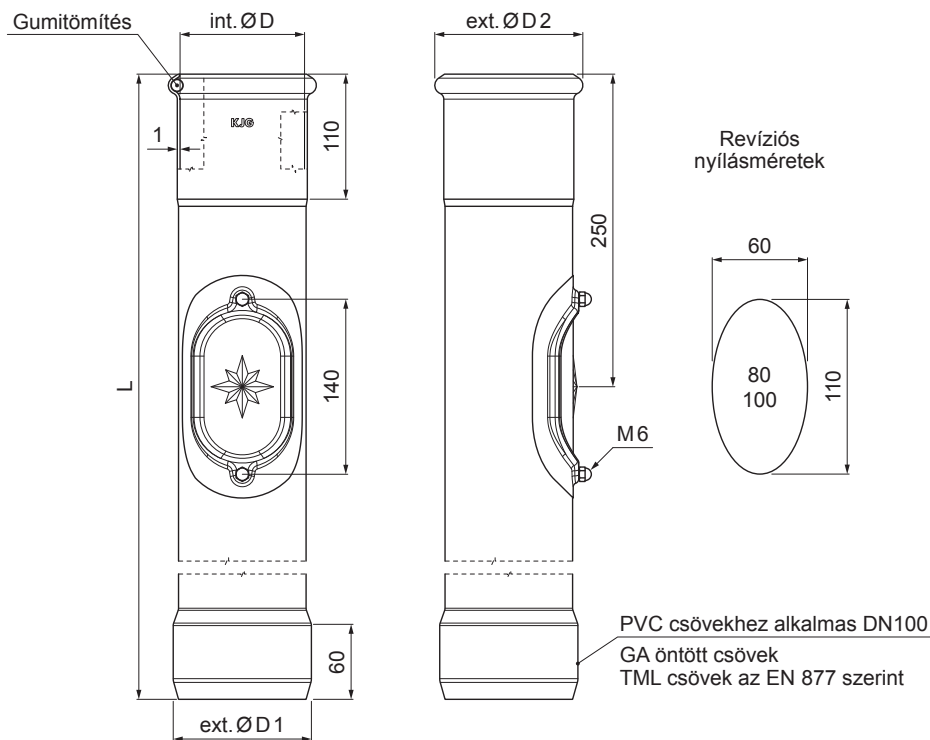

## W.15-WOZR

**SSM** Szín : Alumínium színes – Egérszürke W.15 – RAL 7005  
Anyag: Acél – Natur

INDEX	VÁLTOZÁS	DÁTUM	ALÁÍRÁS	<b>KJG</b> QUALITY®	Scan code for 3D model	
ANYAGMÁRKA			H.O.	TÖMEG kg	MÉRET	
MÉRET, FÉLKÉSZ TERMÉK				STN	OSZTÁLYOZÁSI SZÁM	
SEGÉDBERENDEZÉS				MEGJEGYZÉS	POZÍCIÓSZÁM	
KIDOLGOZTA Ing. Kluska M.				KORÁBBI RAJZ		RAJZSZÁM
KIPRÓBÁLTA		TECHNOLÓGUS		KORÁBBI RAJZ		RAJZSZÁM
NÉV				Lapok száma		Lap
Reviso állványcső szín				W.15-WOZR		

Létrehozva: 05.06.2026 22:08:30

Műszaki változások fenntartva

Méretek [mm]				
Néviéges méret	ØD	ØD1	ØD2	L
80	81	110	101	1000
100	101	110	118	1000
100	101	110	118	1500