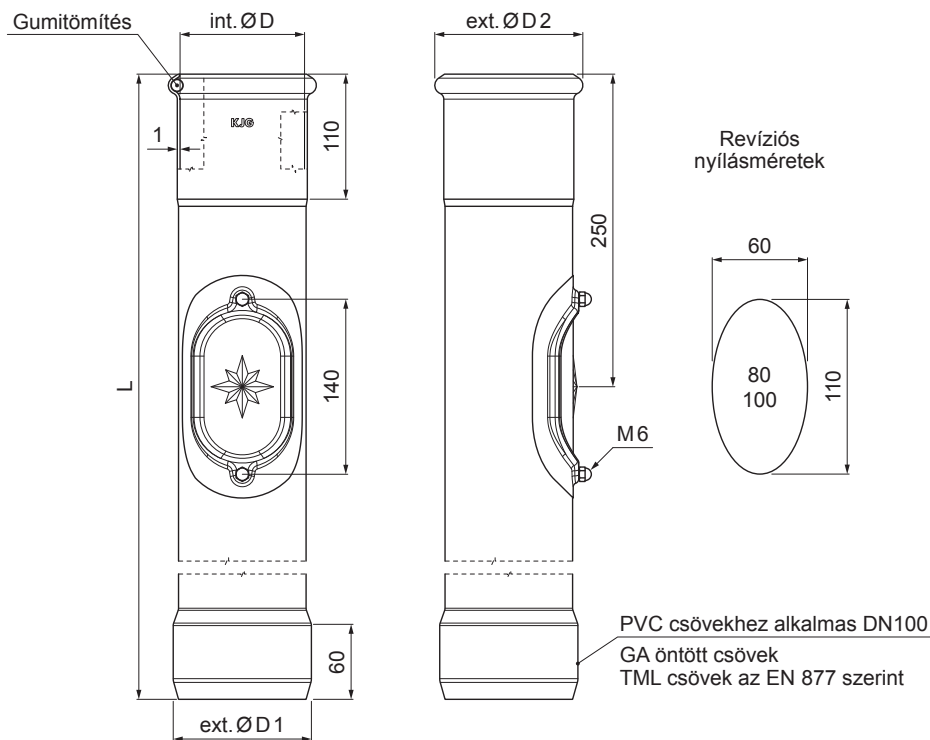

MŰSZAKI LAP

REVISO ÁLLVÁNYCSŐ SZÍN

W.15-WOZR

ICM Szín : Alumínium színes – Fekete W.15 – RAL 9005
Anyag: Acél – Natur

INDEX	VÁLTOZÁS	DÁTUM	ALÁÍRÁS	KJG QUALITY®	Scan code for 3D model	
ANYAGMÁRKA			H.O.	TÖMEG kg	MÉRET	
MÉRET, FÉLKÉSZ TERMÉK				STN	OSZTÁLYOZÁSI SZÁM	
SEGÉDBERENDEZÉS				MEGJEGYZÉS	POZÍCIÓSZÁM	
KIDOLGOZTA	Ing. Kluska M.			KORÁBBI RAJZ	RAJZSZÁM	
KIPRÓBÁLTA			TECHNOLÓGUS			
NÉV				Lapok száma	W.15-WOZR	Lap
Reviso állványcső szín						

Létrehozva: 06.06.2026 02:33:51

Műszaki változások fenntartva

Méretetek [mm]				
Néviéges méret	ØD	ØD1	ØD2	L
80	81	110	101	1000
100	101	110	118	1000
100	101	110	118	1500