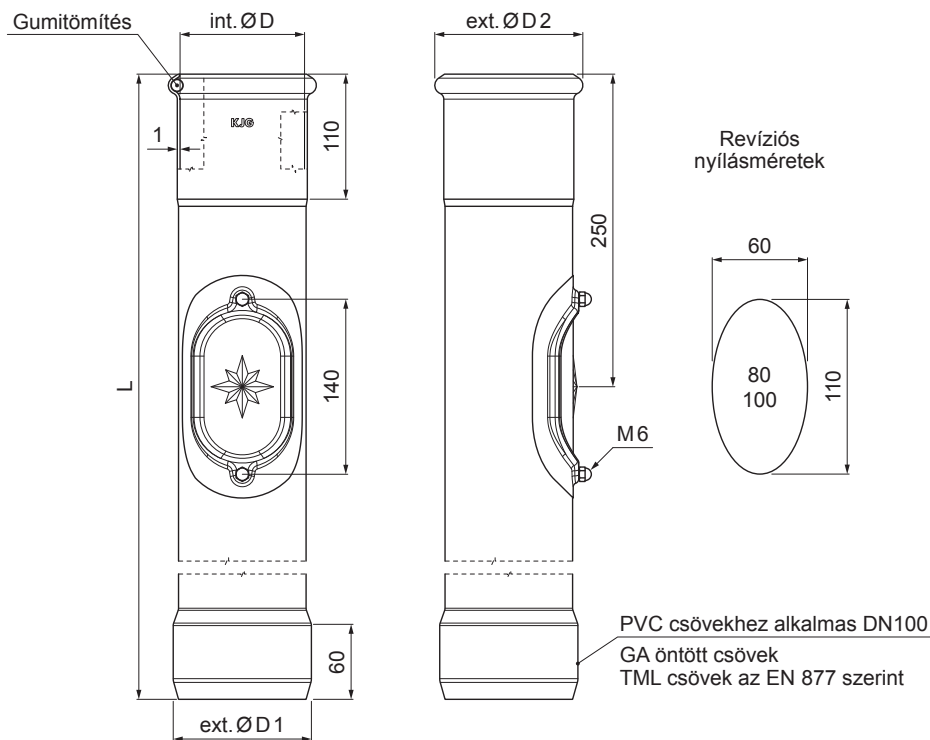

## W.15-WOZR

**OCM** Szín : Alumínium színes – Bordó W.15 – RAL 3009  
Anyag: Acél – Natur

INDEX	VÁLTOZÁS	DÁTUM	ALÁÍRÁS	<b>KJG</b> QUALITY®	Scan code for 3D model	
ANYAGMÁRKA			H.O.	TÖMEG kg	MÉRET	
MÉRET, FÉLKÉSZ TERMÉK				STN	OSZTÁLYOZÁSI SZÁM	
SEGÉDBERENDEZÉS				MEGJEGYZÉS	POZÍCIÓSZÁM	
KIDOLGOZTA Ing. Kluska M.				KORÁBBI RAJZ		RAJZSZÁM
KIPRÓBÁLTA		TECHNOLÓGUS		RAJZSZÁM		
NÉV				Lapok száma		
Reviso állványcső szín				W.15-WOZR		
				Lap		

Létrehozva: 22.04.2026 03:01:03

Műszaki változások fenntartva

Méreték [mm]				
Néviéges méret	ØD	ØD1	ØD2	L
80	81	110	101	1000
100	101	110	118	1000
100	101	110	118	1500