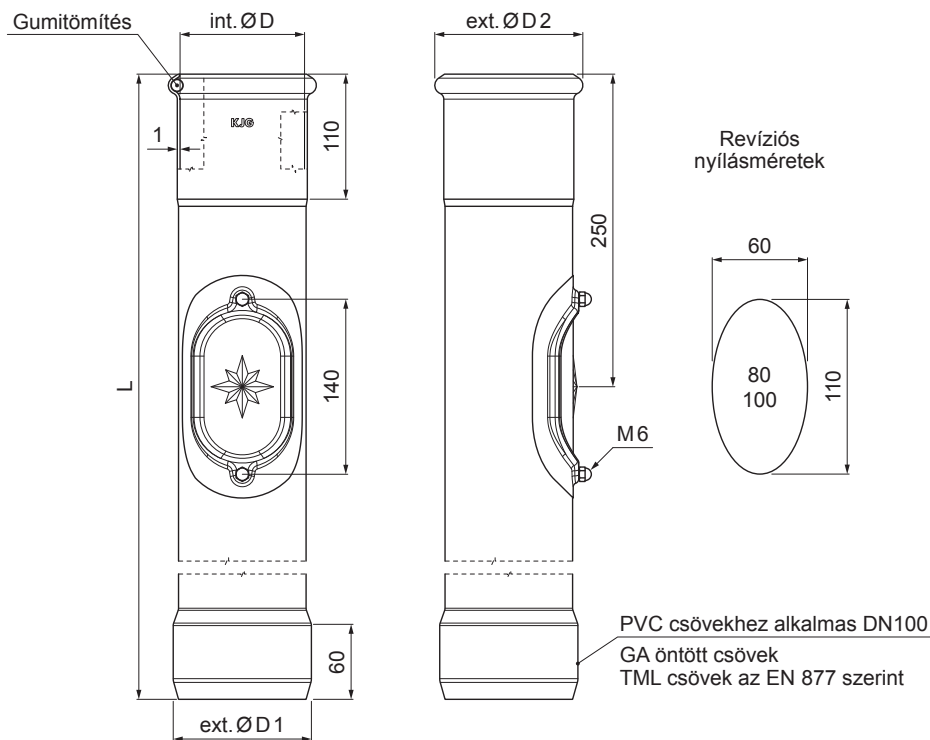

## W.15-WOZR

**OCM** Szín : Alumínium színes – Bordó W.15 – RAL 3009  
Anyag: Acél – Natur

INDEX	VÁLTOZÁS	DÁTUM	ALÁÍRÁS	<b>KJG</b> QUALITY®	Scan code for 3D model	
ANYAGMÁRKA			H.O.	TÖMEG kg	MÉRET	
MÉRET, FÉLKÉSZ TERMÉK				STN	OSZTÁLYOZÁSI SZÁM	
SEGÉDBERENDEZÉS				MEGJEGYZÉS	POZÍCIÓSZÁM	
KIDOLGOZTA Ing. Kluska M.				KORÁBBI RAJZ		RAJZSZÁM
KIPRÓBÁLTA		TECHNOLÓGUS		Lapok száma		W.15-WOZR Lap
NÉV				Reviso állványcső szín		

Létrehozva: 06.06.2026 16:05:55

Műszaki változások fenntartva

Méretetek [mm]				
Néviéges méret	ØD	ØD1	ØD2	L
80	81	110	101	1000
100	101	110	118	1000
100	101	110	118	1500