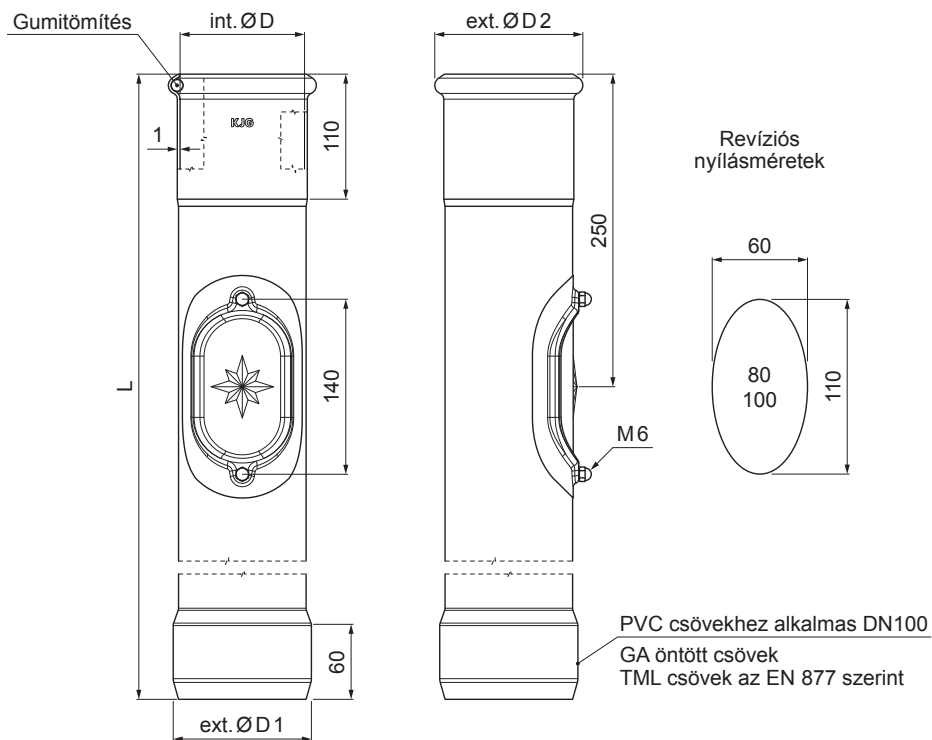

MŰSZAKI LAP

REVISO ÁLLVÁNYCSŐ SZÍN

W.15-WOZR

ZHM Szín : Alumínium színes – Zöld-barna W.15 – RAL 7013
 Anyag: Acél – Natur

INDEX	VÁLTOZÁS	DÁTUM	ALÁÍRÁS	KJG QUALITY®	Scan code for 3D model	
ANYAGMÁRKA			H.O.	TÖMEG kg	MÉRET	
MÉRET, FÉLKÉSZ TERMÉK				STN	OSZTÁLYOZÁSI SZÁM	
SEGÉDBERENDEZÉS				MEGJEGYZÉS	POZÍCIÓSZÁM	
KIDOLGOZTA	Ing. Kluska M.			KORÁBBI RAJZ	RAJZSZÁM	
KIPRÓBÁLTA			TECHNOLÓGUS			
NÉV				Lapok száma	W.15-WOZR	Lap
Reviso állványcső szín						

Létrehozva: 04.06.2026 05:02:45

Műszaki változások fenntartva

Méretek [mm]				
Néviéges méret	ØD	ØD1	ØD2	L
80	81	110	101	1000
100	101	110	118	1000
100	101	110	118	1500