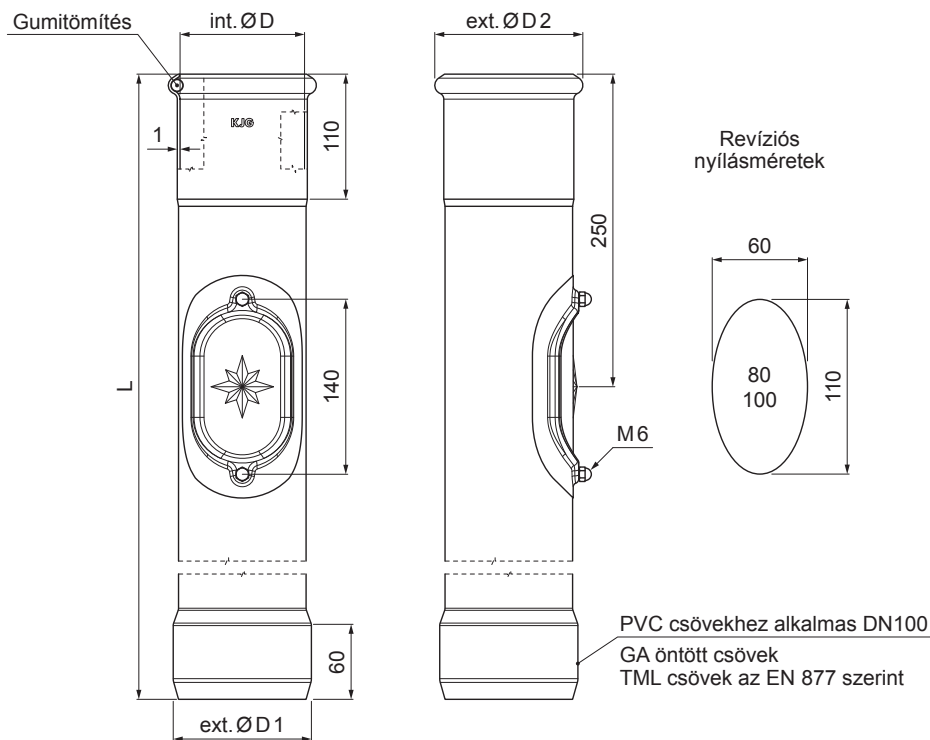

MŰSZAKI LAP

REVISO ÁLLVÁNYCSŐ SZÍN

W.15-WOZR

BHM Szín : Alumínium színes – Világos ezüst W.15 – RAL 9006
Anyag: Acél – Natur

INDEX	VÁLTOZÁS	DÁTUM	ALÁÍRÁS	KJG QUALITY®	Scan code for 3D model	
ANYAGMÁRKA			H.O.	TÖMEG kg	MÉRET	
MÉRET, FÉLKÉSZ TERMÉK				STN	OSZTÁLYOZÁSI SZÁM	
SEGÉDBERENDEZÉS				MEGJEGYZÉS	POZÍCIÓSZÁM	
KIDOLGOZTA	Ing. Kluska M.			KORÁBBI RAJZ	RAJZSZÁM	
KIPRÓBÁLTA			TECHNOLÓGUS			
NÉV				Lapok száma	W.15-WOZR	Lap
Reviso állványcső szín						

Létrehozva: 06.06.2026 10:12:05

Műszaki változások fenntartva

Méretek [mm]				
Néviéges méret	ØD	ØD1	ØD2	L
80	81	110	101	1000
100	101	110	118	1000
100	101	110	118	1500