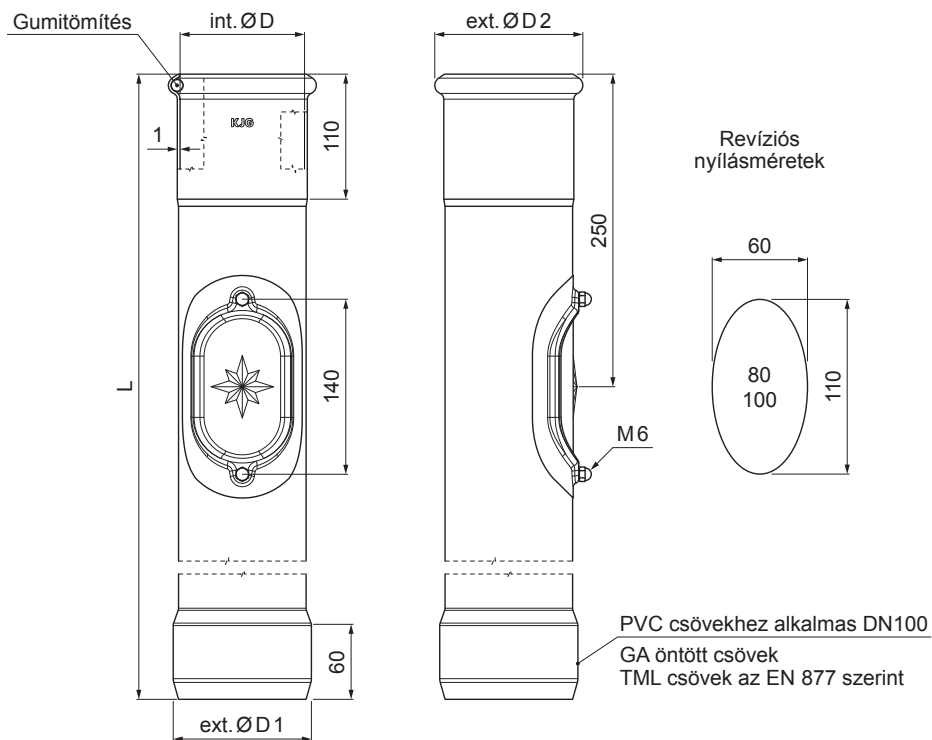

MŰSZAKI LAP

## W.15-WOZR

**BHM** Szín : Alumínium színes – Világos ezüst W.15 – RAL 9006  
Anyag: Acél – Natur

INDEX	VÁLTOZÁS	DÁTUM	ALÁÍRÁS	<b>KJG</b> QUALITY®	Scan code for 3D model	
ANYAGMÁRKA			H.O.	TÖMEG kg	MÉRET	
MÉRET, FÉLKÉSZ TERMÉK				STN	OSZTÁLYOZÁSI SZÁM	
SEGÉDBERENDEZÉS				MEGJEGYZÉS	POZÍCIÓSZÁM	
KIDOLGOZTA	Ing. Kluska M.			KORÁBBI RAJZ	RAJZSZÁM	
KIPRÓBÁLTA			TECHNOLÓGUS			
NÉV				Lapok száma	W.15-WOZR	Lap
Reviso állványcső szín						

Létrehozva: 20.04.2026 14:03:07

Műszaki változások fenntartva

Méretek [mm]				
Néviéges méret	ØD	ØD1	ØD2	L
80	81	110	101	1000
100	101	110	118	1000
100	101	110	118	1500