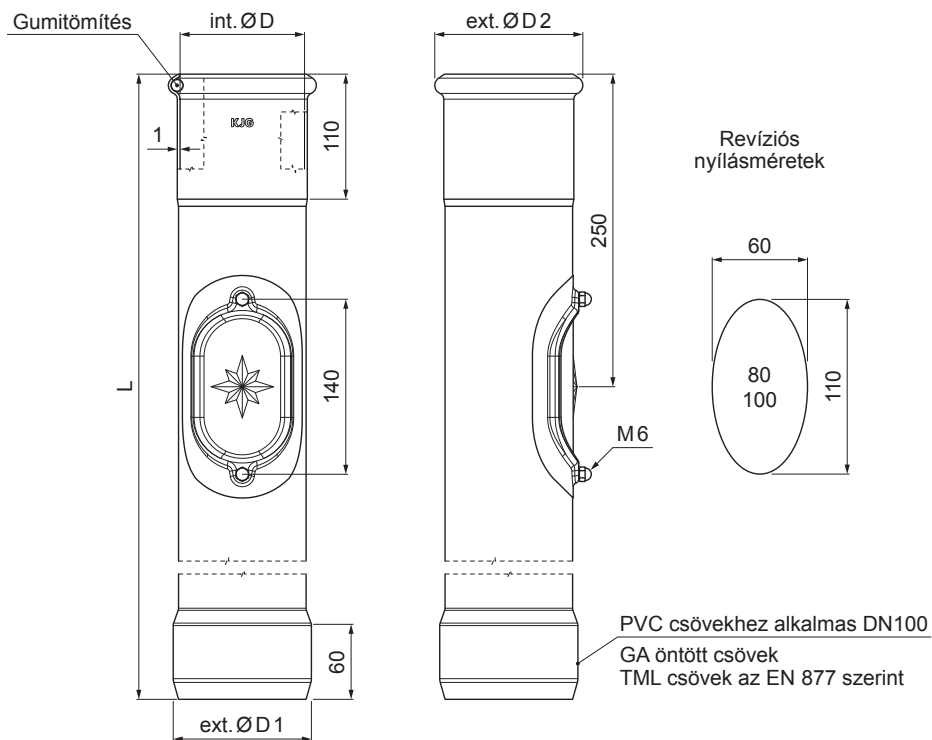

MŰSZAKI LAP

REVISO ÁLLVÁNYCSŐ SZÍN

W.15-WOZR

BM Szín : Alumínium színes – Fehér W.15 – RAL 9010
Anyag: Acél – Natur

INDEX	VÁLTOZÁS	DÁTUM	ALÁÍRÁS	KJG QUALITY®	Scan code for 3D model	
ANYAGMÁRKÁ			H.O.	TÖMEG kg	MÉRET	
MÉRET, FÉLKÉSZ TERMÉK				STN	OSZTÁLYOZÁSI SZÁM	
SEGÉDBERENDEZÉS				MEGJEGYZÉS	POZÍCIÓSZÁM	
KIDOLGOZTA	Ing. Kluska M.			KORÁBBI RAJZ	RAJZSZÁM	
KIPRÓBÁLTA			TECHNOLÓGUS			
NÉV				Lapok száma	W.15-WOZR	Lap
Reviso állványcső szín						

Létrehozva: 24.04.2026 12:11:44

Műszaki változások fenntartva

Méretek [mm]				
Néviéges méret	ØD	ØD1	ØD2	L
80	81	110	101	1000
100	101	110	118	1000
100	101	110	118	1500