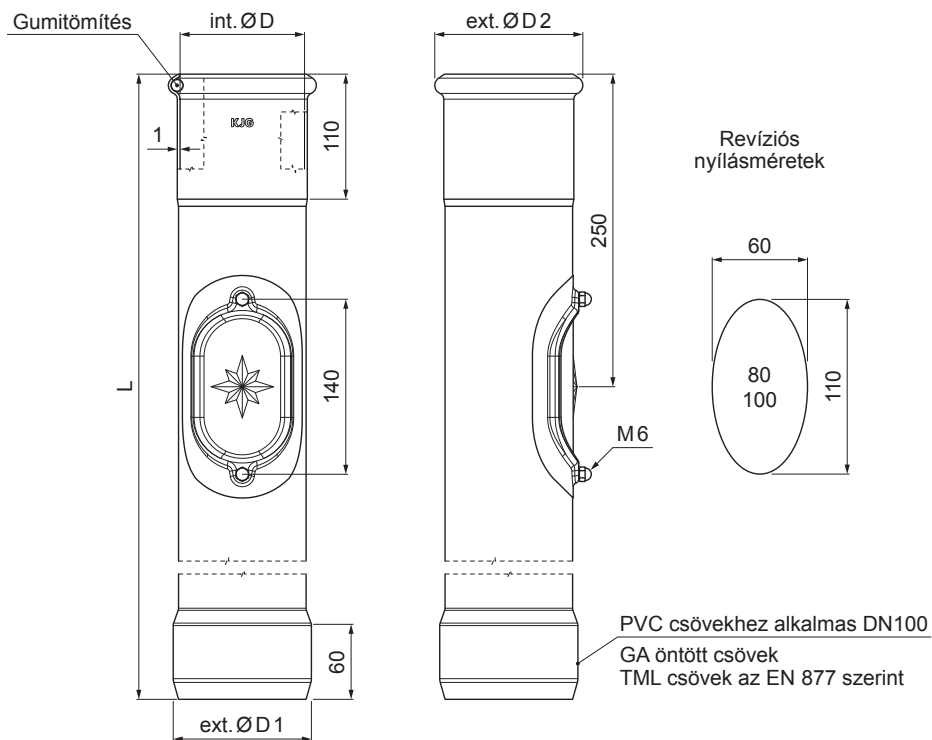

MŰSZAKI LAP

REVISO ÁLLVÁNYCSŐ SZÍN

W.15-WOZR

ZSM Szín : Alumínium színes – Cinkszürke W.15 – RAL extra
Anyag: Acél – Natur

INDEX	VÁLTOZÁS	DÁTUM	ALÁÍRÁS	KJG QUALITY®	Scan code for 3D model	
ANYAGMÁRKÁ			H.O.	TÖMEG kg	MÉRET	
MÉRET, FÉLKÉSZ TERMÉK				STN	OSZTÁLYOZÁSI SZÁM	
SEGÉDBERENDEZÉS				MEGJEGYZÉS	POZÍCIÓSZÁM	
KIDOLGOZTA Ing. Kluska M.				KORÁBBI RAJZ		
KIPRÓBÁLTA		TECHNOLÓGUS		RAJZSZÁM		
NÉV				Lapok száma		
Reviso állványcső szín				W.15-WOZR		
				Lap		

Létrehozva: 22.04.2026 10:59:07

Műszaki változások fenntartva

Méretek [mm]				
Néviéges méret	ØD	ØD1	ØD2	L
80	81	110	101	1000
100	101	110	118	1000
100	101	110	118	1500