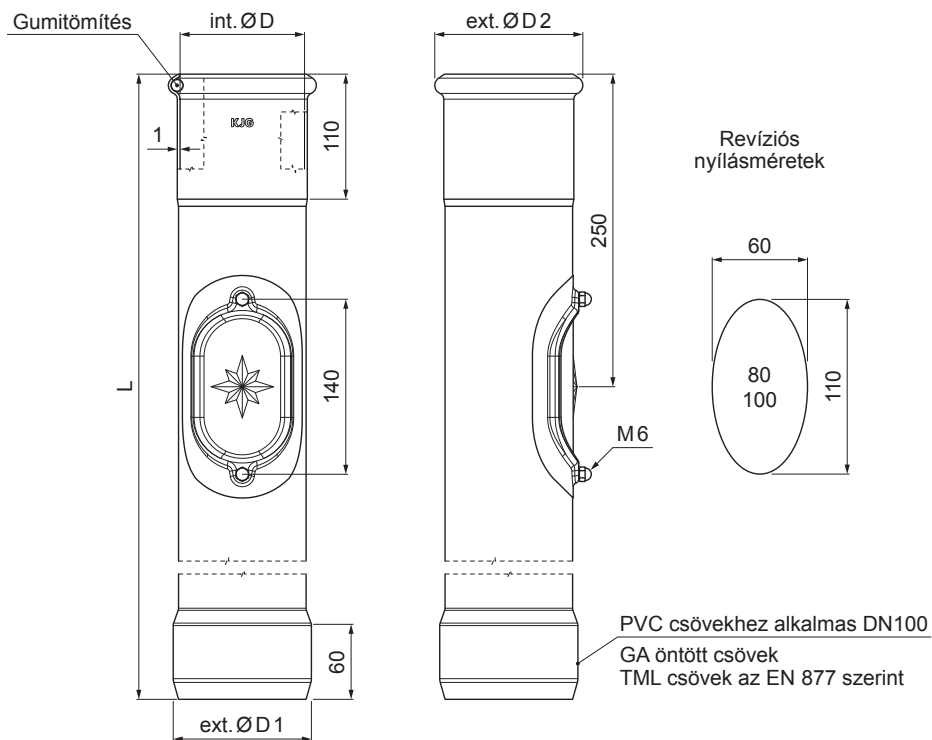

MŰSZAKI LAP

REVISO ÁLLVÁNYCSŐ SZÍN

W.15-WOZR

MHM Szín : Alumínium színes – Cserépszín W.15 – RAL 8004
Anyag: Acél – Natur

INDEX	VÁLTOZÁS	DÁTUM	ALÁÍRÁS	KJG QUALITY®	Scan code for 3D model	
ANYAGMÁRKA			H.O.	TÖMEG kg	MÉRET	
MÉRET, FÉLKÉSZ TERMÉK				STN	OSZTÁLYOZÁSI SZÁM	
SEGÉDBERENDEZÉS				MEGJEGYZÉS	POZÍCIÓSZÁM	
KIDOLGOZTA Ing. Kluska M.				KORÁBBI RAJZ		
KIPRÓBÁLTA		TECHNOLÓGUS		RAJZSZÁM		
NÉV				Lapok száma		
Reviso állványcső szín				W.15-WOZR		
				Lap		

Létrehozva: 06.06.2026 16:05:54

Műszaki változások fenntartva

Méretetek [mm]				
Néviéges méret	ØD	ØD1	ØD2	L
80	81	110	101	1000
100	101	110	118	1000
100	101	110	118	1500