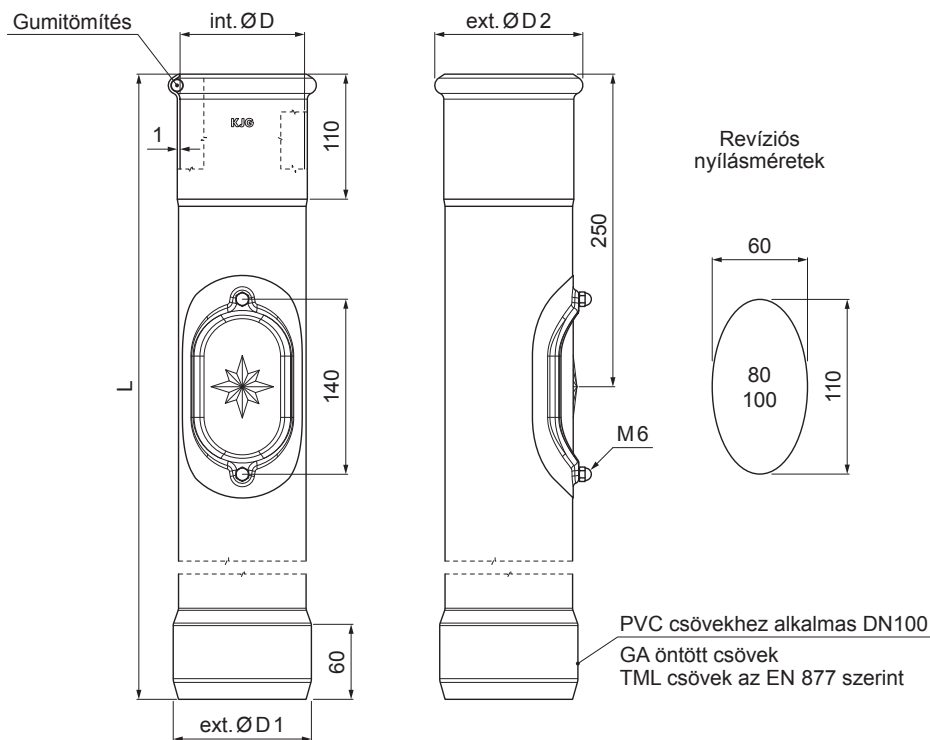

MŰSZAKI LAP

REVISO ÁLLVÁNYCSŐ SZÍN

W.15-WOZR

MHM Szín : Alumínium színes – Cserépszín W.15 – RAL 8004
Anyag: Acél – Natur

INDEX	VÁLTOZÁS	DÁTUM	ALÁÍRÁS	KJG QUALITY®	Scan code for 3D model	
ANYAGMÁRKÁ			H.O.	TÖMEG kg	MÉRET	
MÉRET, FÉLKÉSZ TERMÉK				STN	OSZTÁLYOZÁSI SZÁM	
SEGÉDBERENDEZÉS				MEGJEGYZÉS	POZÍCIÓSZÁM	
KIDOLGOZTA Ing. Kluska M.				KORÁBBI RAJZ		
KIPRÓBÁLTA		TECHNOLÓGUS		RAJZSZÁM		
NÉV				Lapok száma		
Reviso állványcső szín				W.15-WOZR		
				Lap		

Létrehozva: 21.04.2026 20:27:47

Műszaki változások fenntartva

Méretek [mm]				
Néviéges méret	ØD	ØD1	ØD2	L
80	81	110	101	1000
100	101	110	118	1000
100	101	110	118	1500