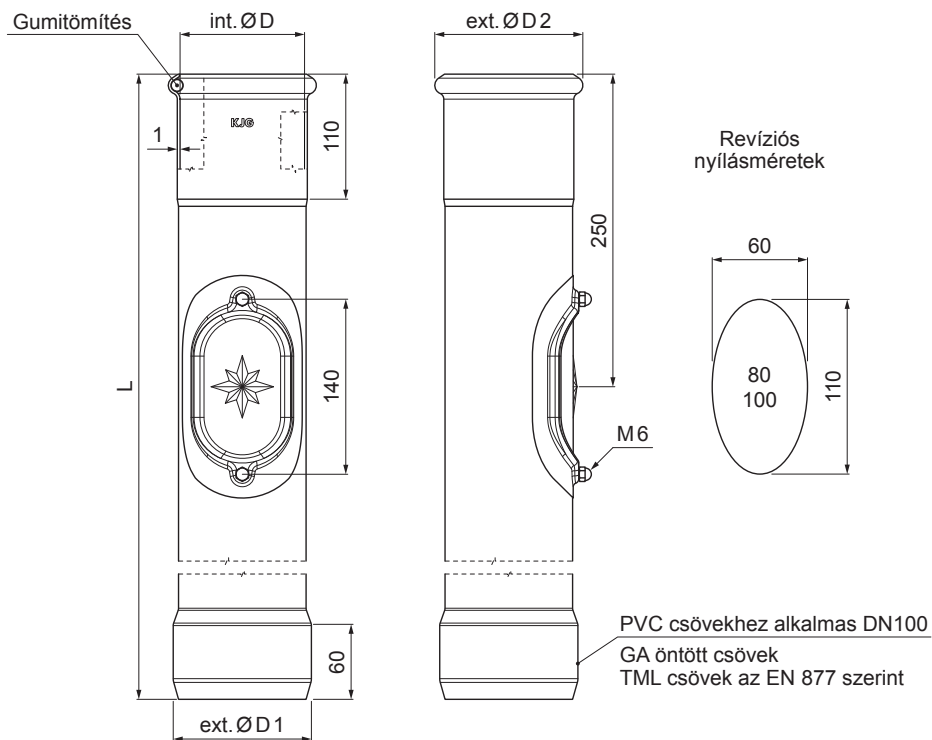

MŰSZAKI LAP

REVISO ÁLLVÁNYCSŐ SZÍN

W.15-WOZR

MZM Szín : Alumínium színes – Mohazöld W.15 – RAL 6005
Anyag: Acél – Natur

INDEX	VÁLTOZÁS	DÁTUM	ALÁÍRÁS	KJG	Scan code for 3D model
				QUALITY®	
ANYAGMÁRKA			H.O.	TÖMEG kg	MÉRET
MÉRET, FÉLKÉSZ TERMÉK				STN	OSZTÁLYOZÁSI SZÁM
SEGÉDBERENDEZÉS				MEGJEGYZÉS	POZÍCIÓSZÁM
KIDOLGOZTA Ing. Kluska M.				KORÁBBI RAJZ	RAJZSZÁM
KIPRÓBÁLTA					
TECHNOLÓGUS			TECHNOLÓGUS		
NÉV			Lapok száma		
Reviso állványcső szín			W.15-WOZR		
			Lap		

Létrehozva: 07.06.2026 20:59:01

Műszaki változások fenntartva

Méretek [mm]				
Néviéges méret	ØD	ØD1	ØD2	L
80	81	110	101	1000
100	101	110	118	1000
100	101	110	118	1500