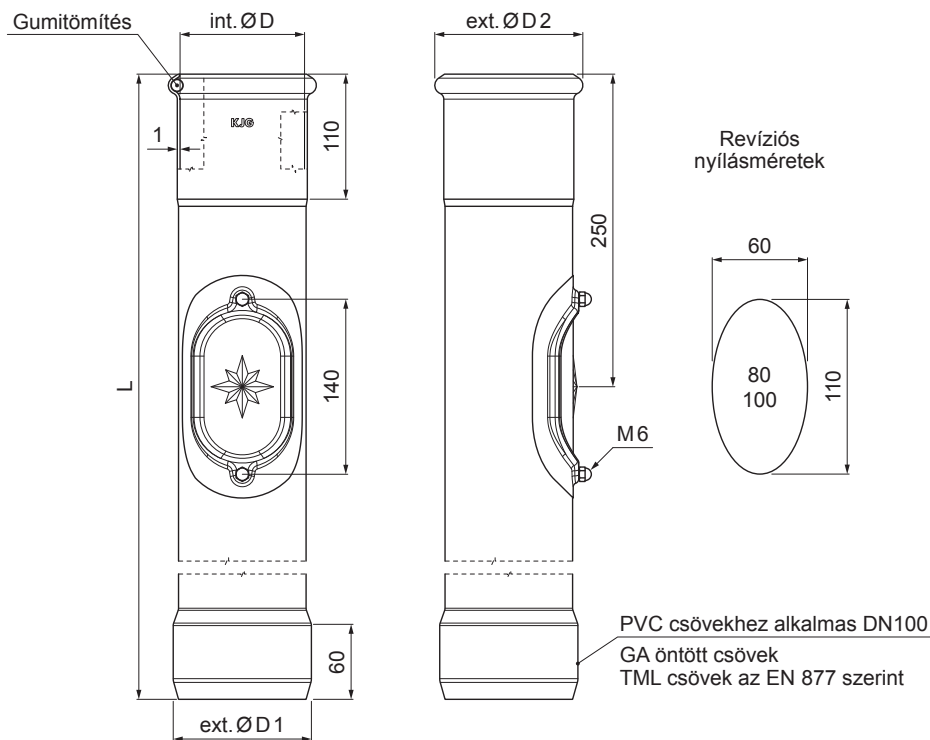

MŰSZAKI LAP

REVISO ÁLLVÁNYCSŐ SZÍN

W.15-WOZR

BHTM Szín : Alumínium színes – Sötét ezüst W.15 – RAL 9007
Anyag: Acél – Natur

INDEX	VÁLTOZÁS	DÁTUM	ALÁÍRÁS	KJG QUALITY®	Scan code for 3D model	
ANYAGMÁRKA			H.O.	TÖMEG kg	MÉRET	
MÉRET, FÉLKÉSZ TERMÉK				STN	OSZTÁLYOZÁSI SZÁM	
SEGÉDBERENDEZÉS				MEGJEGYZÉS	POZÍCIÓSZÁM	
KIDOLGOZTA Ing. Kluska M.				KORÁBBI RAJZ		
KIPRÓBÁLTA		TECHNOLÓGUS		RAJZSZÁM		
NÉV				Lapok száma	W.15-WOZR Lap	
Reviso állványcső szín						

Létrehozva: 22.04.2026 07:27:32

Műszaki változások fenntartva

Méretek [mm]				
Néviéges méret	ØD	ØD1	ØD2	L
80	81	110	101	1000
100	101	110	118	1000
100	101	110	118	1500