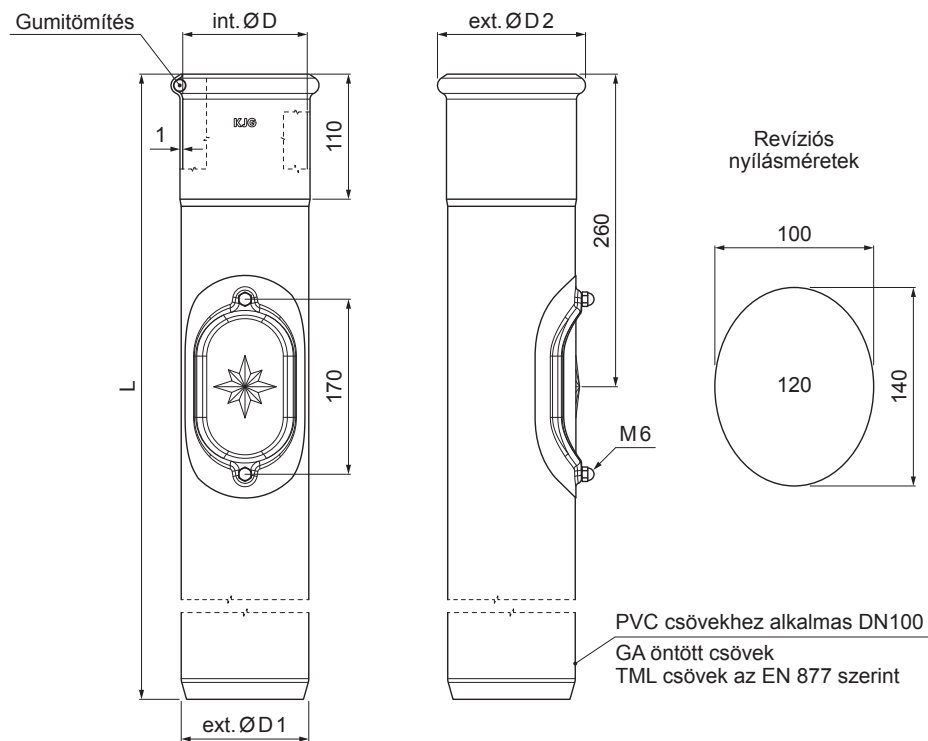

MŰSZAKI LAP

REVISO ÁLLVÁNYCSŐ SZÍN

W.15-WOZR 120

ANM Szín : Alumínium színes – Antracit W.15 – RAL 7016
Anyag: Acél – Natur

INDEX	VÁLTOZÁS	DÁTUM	ALÁÍRÁS	KJG QUALITY®	Scan code for 3D model	
ANYAGMÁRKA	H.O.		TÖMEG kg	MÉRET		
MÉRET, FÉLKÉSZ TERMÉK	SEGÉDBERENDEZÉS		STN	OSZTÁLYOZÁSI SZÁM		
KIDOLGOZTA Ing. Kluska M.	MEGJEGYZÉS		POZÍCIÓSZÁM			
KIPRÓBÁLTA	TECHNOLÓGUS		KORÁBBI RAJZ	RAJZSZÁM		
NÉV	Reviso állványcső szín		Lapok száma	W.15-WOZR 120		Lap

Létrehozva: 22.04.2026 10:59:07

Műszaki változások fenntartva

Méretek [mm]				
Néviéges méret	ØD	ØD1	ØD2	L
120	120	125	143	1000
120	120	125	143	1500