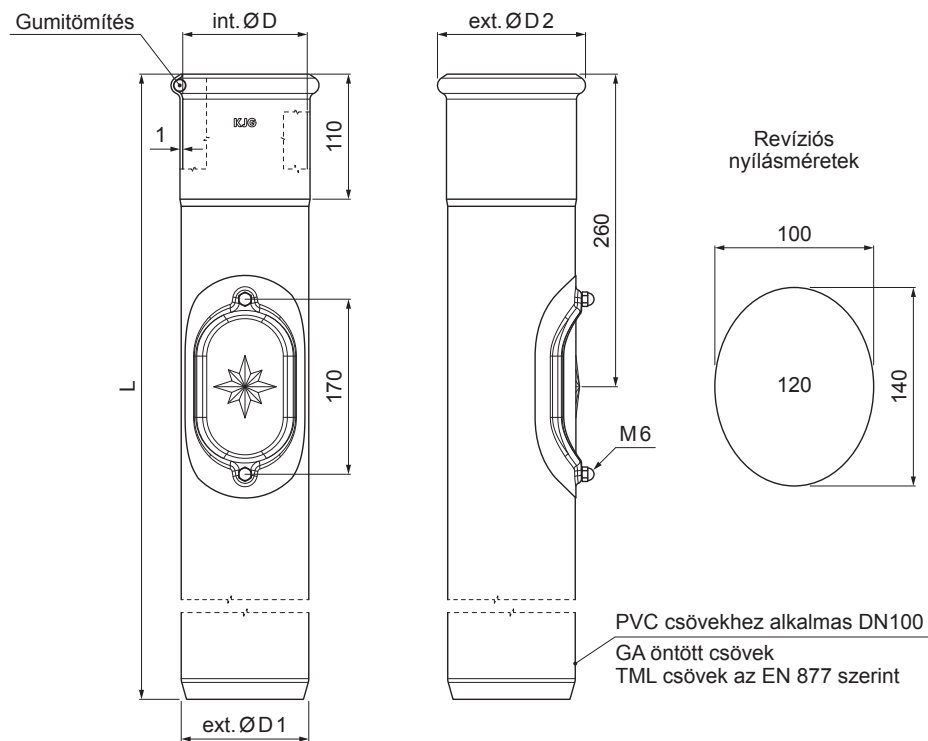

MŰSZAKI LAP

REVISO ÁLLVÁNYCSŐ SZÍN

W.15-WOZR 120

PVC csövekhez alkalmas DN100
GA öntött csövek
TML csövek az EN 877 szerint

TMM Szín : Alumínium színes – Barna W.15 – RAL 8028
Anyag: Acél – Natur

INDEX	VÁLTOZÁS	DÁTUM	ALÁÍRÁS	KJG QUALITY®	Scan code for 3D model	
ANYAGMÁRKA			H.O.	TÖMEG kg	MÉRET	
MÉRET, FÉLKÉSZ TERMÉK				STN		
SEGÉDBERENDEZÉS				OSZTÁLYOZÁSI SZÁM		
KIDOLGOZTA Ing. Kluska M.				MEGJEGYZÉS		
KIPRÓBÁLTA				POZÍCIÓSZÁM		
TECHNOLÓGUS		TECHNOLÓGUS		KORÁBBI RAJZ		
NÉV		Reviso állványcső szín		RAJZSZÁM		
				Lapok száma	W.15-WOZR 120	Lap

Létrehozva: 22.04.2026 03:01:04

Műszaki változások fenntartva

Méretek [mm]				
Néviéges méret	ØD	ØD1	ØD2	L
120	120	125	143	1000
120	120	125	143	1500