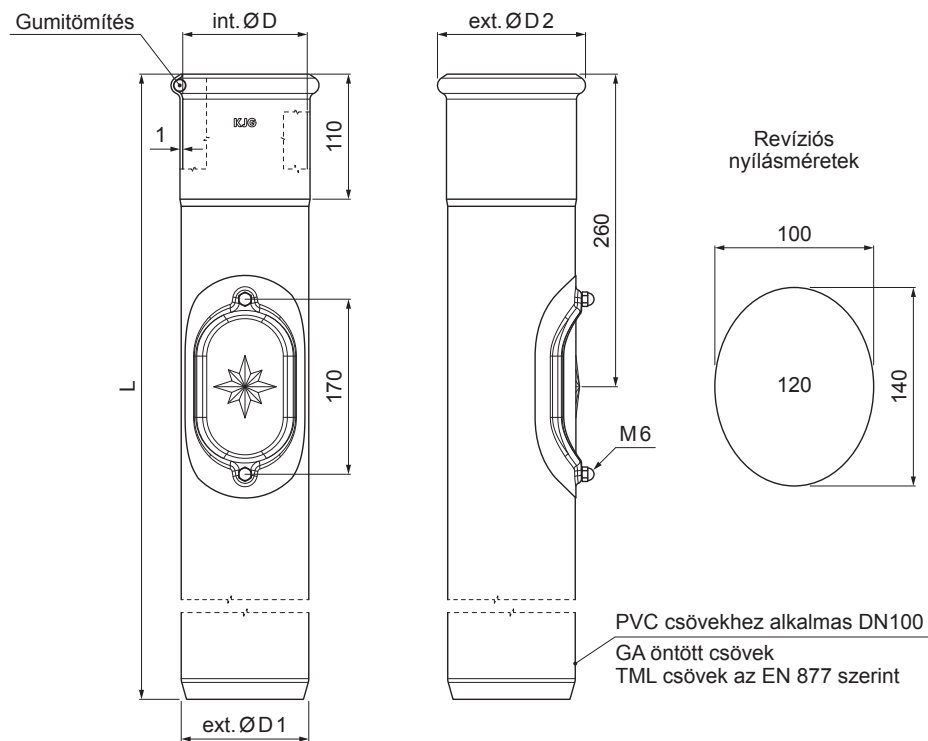

MŰSZAKI LAP

REVISO ÁLLVÁNYCSŐ SZÍN

W.15-WOZR 120

TMM Szín : Alumínium színes – Barna W.15 – RAL 8028
Anyag: Acél – Natur

INDEX	VÁLTOZÁS	DÁTUM	ALÁÍRÁS	KJG QUALITY®	Scan code for 3D model	
ANYAGMÁRKA	H.O.		TÖMEG kg	MÉRET		
MÉRET, FÉLKÉSZ TERMÉK	SEGÉDBERENDEZÉS		STN	OSZTÁLYOZÁSI SZÁM		
KIDOLGOZTA Ing. Kluska M.	KIPRÓBÁLTA		MEGJEGYZÉS	POZÍCIÓSZÁM		
TECHNOLÓGUS	TECHNOLÓGUS	KORÁBBI RAJZ	RAJZSZÁM			
NÉV	Reviso állványcső szín		Lapok száma	W.15-WOZR 120		Lap

Létrehozva: 06.06.2026 15:06:59

Műszaki változások fenntartva

Méretek [mm]				
Néviéges méret	ØD	ØD1	ØD2	L
120	120	125	143	1000
120	120	125	143	1500