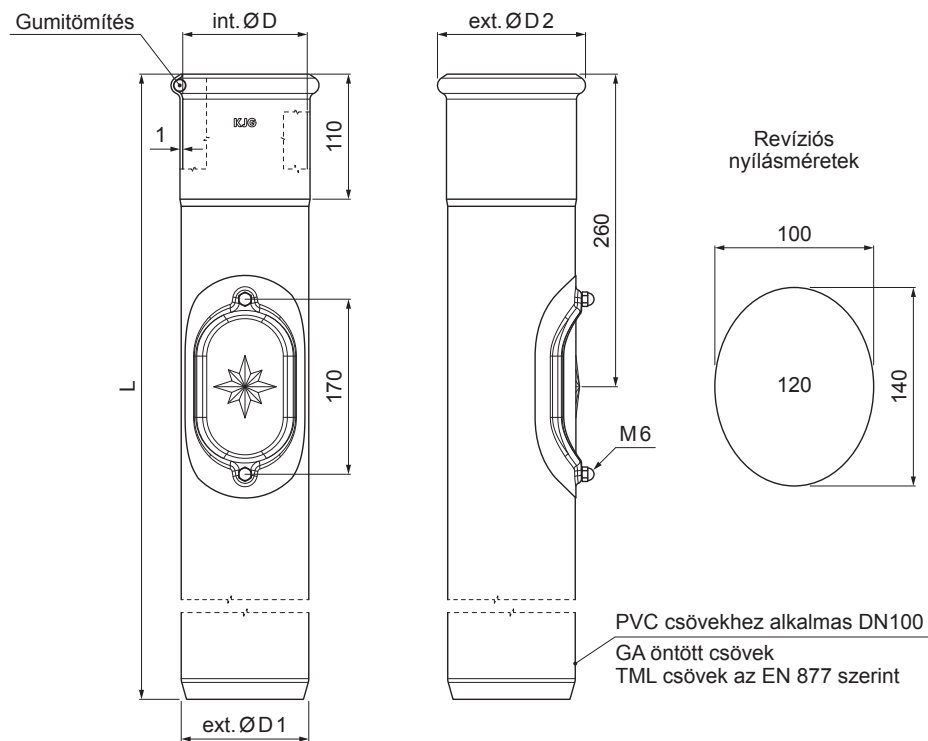

MŰSZAKI LAP

REVISO ÁLLVÁNYCSŐ SZÍN

W.15-WOZR 120

ICM Szín : Alumínium színes – Fekete W.15 – RAL 9005
Anyag: Acél – Natur

INDEX	VÁLTOZÁS	DÁTUM	ALÁÍRÁS	KJG QUALITY®	Scan code for 3D model	
ANYAGMÁRKA			H.O.	TÖMEG kg	MÉRET	
MÉRET, FÉLKÉSZ TERMÉK				STN		
SEGÉDBERENDEZÉS				OSZTÁLYOZÁSI SZÁM		
KIDOLGOZTA	Ing. Kluska M.	MEGJEGYZÉS		POZÍCIÓSZÁM		
KIPRÓBÁLTA	TECHNOLÓGUS		KORÁBBI RAJZ		RAJZSZÁM	
NÉV				Lapok száma		
Reviso állványcső szín				W.15-WOZR 120		
				Lap		

Létrehozva: 06.06.2026 02:33:49

Műszaki változások fenntartva

Méretek [mm]				
Néviéges méret	ØD	ØD1	ØD2	L
120	120	125	143	1000
120	120	125	143	1500