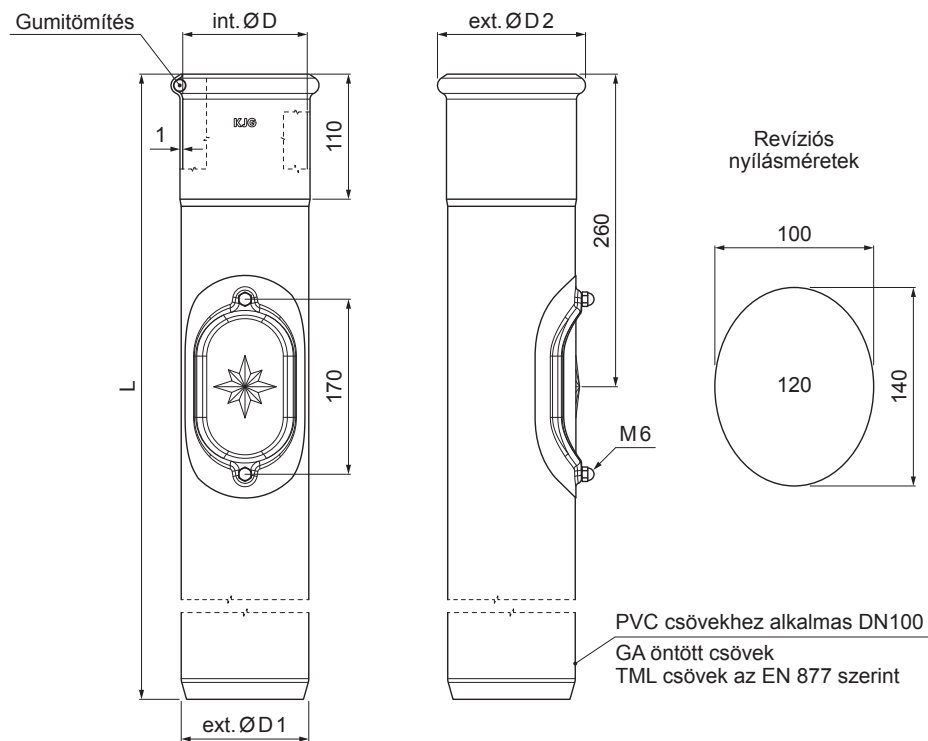

MŰSZAKI LAP

REVISO ÁLLVÁNYCSŐ SZÍN

W.15-WOZR 120

ICM Szín : Alumínium színes – Fekete W.15 – RAL 9005
 Anyag: Acél – Natur

INDEX	VÁLTOZÁS	DÁTUM	ALÁÍRÁS	KJG QUALITY®	Scan code for 3D model	
ANYAGMÁRKÁ			H.O.	TÖMEG kg	MÉRET	
MÉRET, FÉLKÉSZ TERMÉK				STN		
SEGÉDBERENDEZÉS				OSZTÁLYOZÁSI SZÁM		
KIDOLGOZTA	Ing. Kluska M.			MEGJEGYZÉS	POZÍCIÓSZÁM	
KIPRÓBÁLTA					RAJZSZÁM	
TECHNOLÓGUS	TECHNOLÓGUS			KORÁBBI RAJZ	RAJZSZÁM	
NÉV				Lapok száma	W.15-WOZR 120	Lap
Reviso állványcső szín						

Létrehozva: 21.04.2026 20:27:47

Műszaki változások fenntartva

Méretek [mm]				
Néviéges méret	ØD	ØD1	ØD2	L
120	120	125	143	1000
120	120	125	143	1500