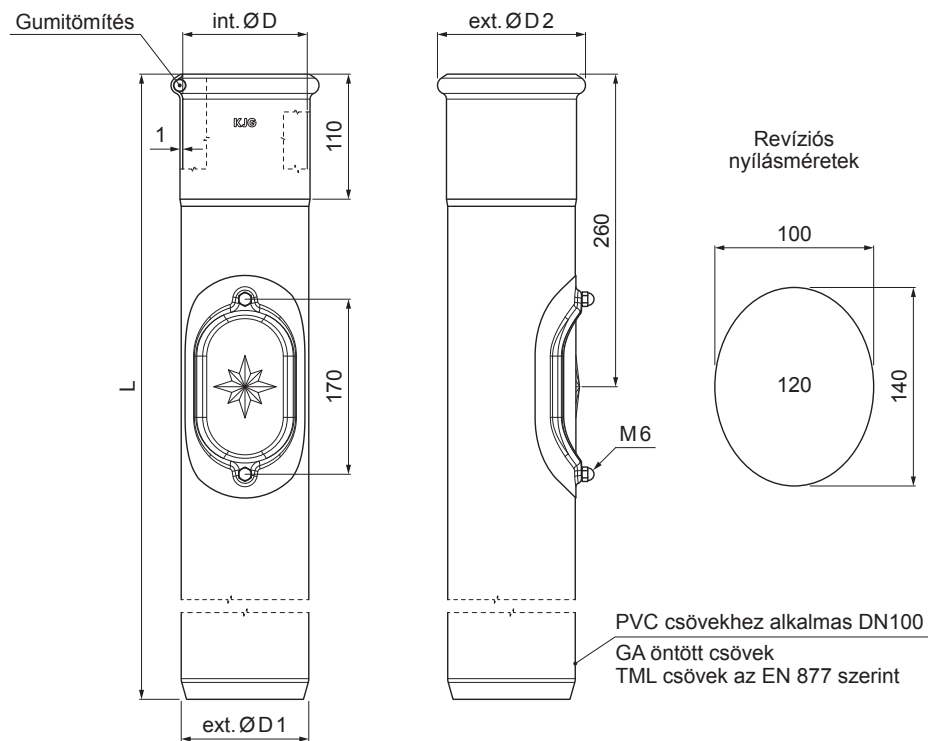

MŰSZAKI LAP

## W.15-WOZR 120

**ZHM** Szín : Alumínium színes – Zöld-barna W.15 – RAL 7013  
Anyag: Acél – Natur

INDEX	VÁLTOZÁS	DÁTUM	ALÁÍRÁS	<b>KJG</b> QUALITY®	Scan code for 3D model	
ANYAGMÁRKA			H.O.	TÖMEG kg	MÉRET	
MÉRET, FÉLKÉSZ TERMÉK				STN		
SEGÉDBERENDEZÉS				OSZTÁLYOZÁSI SZÁM		
KIDOLGOZTA Ing. Kluska M.				MEGJEGYZÉS		POZÍCIÓSZÁM
KIPRÓBÁLTA				KORÁBBI RAJZ		RAJZSZÁM
TECHNOLÓGUS		TECHNOLÓGUS		Lapok száma		W.15-WOZR 120 Lap
NÉV				Reviso állványcső szín		

Létrehozva: 20.04.2026 09:37:44

Műszaki változások fenntartva

Méretek [mm]				
Néviéges méret	ØD	ØD1	ØD2	L
120	120	125	143	1000
120	120	125	143	1500