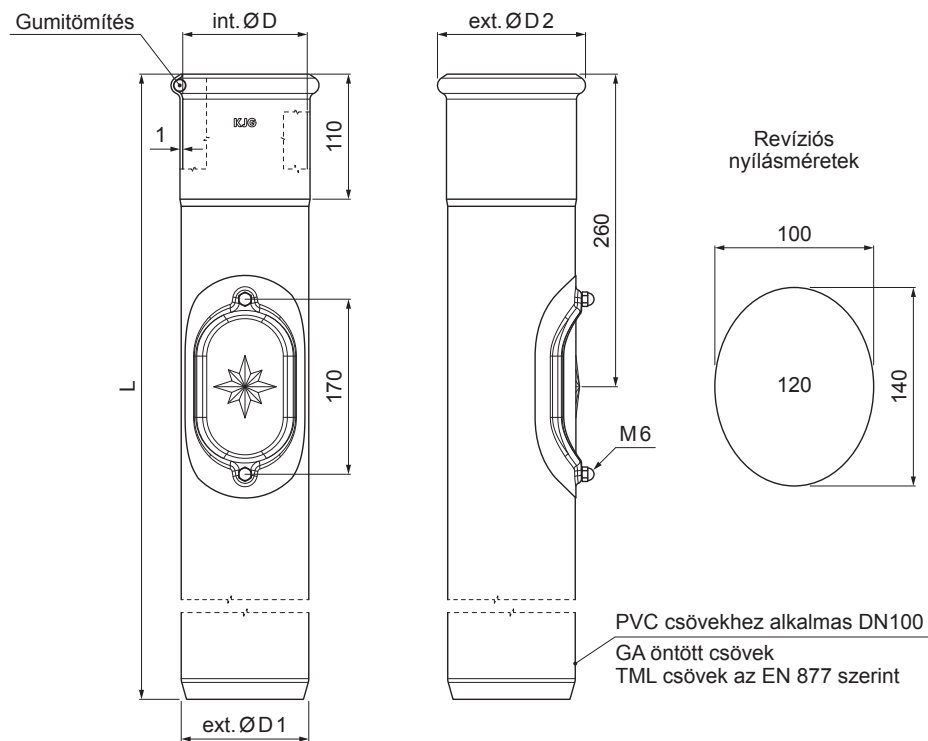

MŰSZAKI LAP

REVISO ÁLLVÁNYCSŐ SZÍN

W.15-WOZR 120

BHM Szín : Alumínium színes – Világos ezüst W.15 – RAL 9006
Anyag: Acél – Natur

INDEX	VÁLTOZÁS	DÁTUM	ALÁÍRÁS	KJG QUALITY®	Scan code for 3D model	
ANYAGMÁRKA		H.O.	TÖMEG kg	MÉRET		
MÉRET, FÉLKÉSZ TERMÉK			STN	OSZTÁLYOZÁSI SZÁM		
SEGÉDBERENDEZÉS			MEGJEGYZÉS	POZÍCIÓSZÁM		
KIDOLGOZTA	Ing. Kluska M.			RAJZSZÁM		
KIPRÓBÁLTA						
TECHNOLÓGUS	TECHNOLÓGUS		KORÁBBI RAJZ	RAJZSZÁM		
NÉV		Reviso állványcső szín		Lapok száma	W.15-WOZR 120	Lap

Létrehozva: 06.06.2026 10:03:03

Műszaki változások fenntartva

Méretek [mm]				
Néviéges méret	ØD	ØD1	ØD2	L
120	120	125	143	1000
120	120	125	143	1500