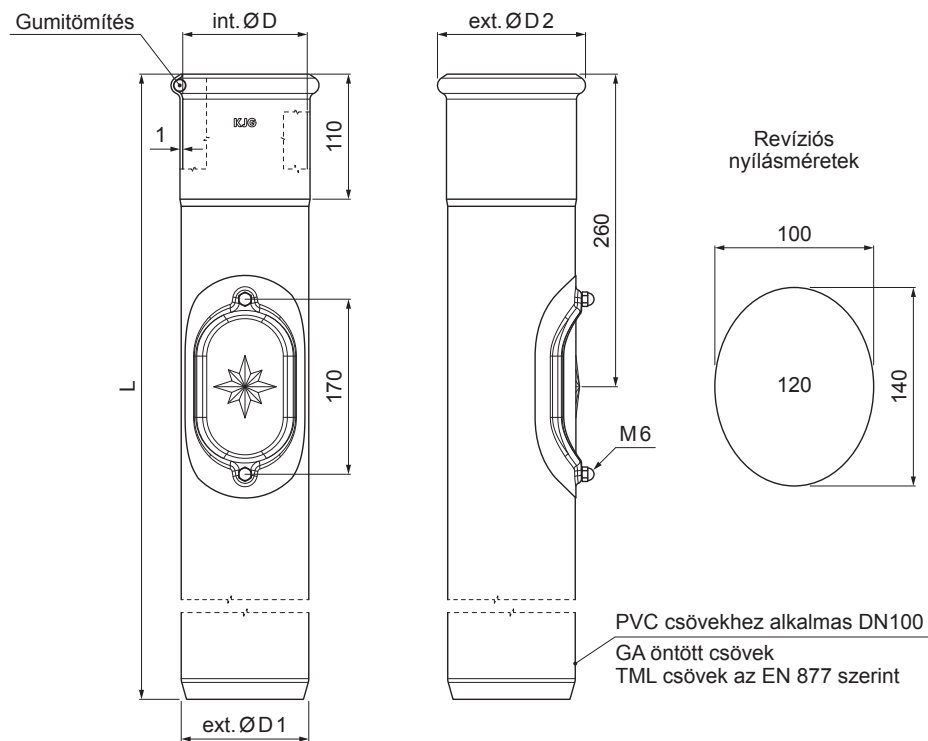

MŰSZAKI LAP

REVISO ÁLLVÁNYCSŐ SZÍN

W.15-WOZR 120

ZSM Szín : Alumínium színes – Cinkszürke W.15 – RAL extra
Anyag: Acél – Natur

INDEX			DÁTUM	ALÁÍRÁS	KJG QUALITY®	Scan code for 3D model	
VÁLTOZÁS							
ANYAGMÁRKÁ			H.O.	TÖMEG kg	MÉRET		
MÉRET, FÉLKÉSZ TERMÉK							
SEGÉDBERENDEZÉS				STN	OSZTÁLYOZÁSI SZÁM		
KIDOLGOZTA Ing. Kluska M.				MEGJEGYZÉS	POZÍCIÓSZÁM		
KIPRÓBÁLTA							
TECHNOLÓGUS	TECHNOLÓGUS			KORÁBBI RAJZ	RAJZSZÁM		
NÉV	Reviso állványcső szín			Lapok száma	W.15-WOZR 120	Lap	

Létrehozva: 05.06.2026 17:41:45

Műszaki változások fenntartva

Méretek [mm]				
Néviéges méret	ØD	ØD1	ØD2	L
120	120	125	143	1000
120	120	125	143	1500