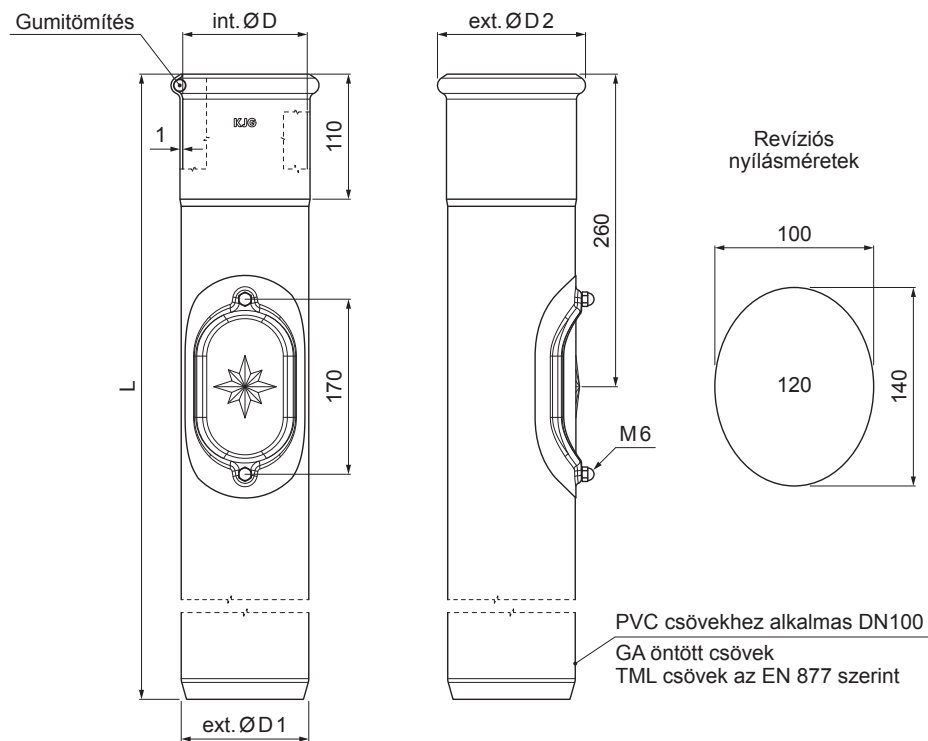

MŰSZAKI LAP

REVISO ÁLLVÁNYCSŐ SZÍN

W.15-WOZR 120

Szín : Alumínium színes – Cserépszín W.15 – RAL 8004
Anyag: Acél – Natur

INDEX			DÁTUM	ALÁÍRÁS		
VÁLTOZÁS						
ANYAGMÁRKA			H.O.	TÖMEG kg	MÉRET	
MÉRET, FÉLKÉSZ TERMÉK						
SEGÉDBERENDEZÉS				STN	OSZTÁLYOZÁSI SZÁM	
KIDOLGOZTA	Ing. Kluska M.			MEGJEGYZÉS	POZÍCIÓSZÁM	
KIPRÓBÁLTA						
TECHNOLÓGUS	TECHNOLÓGUS			KORÁBBI RAJZ	RAJZSZÁM	
NÉV	Reviso állványcső szín			Lapok száma	W.15-WOZR 120	Lap

Létrehozva: 06.06.2026 16:05:46

Műszaki változások fenntartva

Méretek [mm]				
Néviéges méret	ØD	ØD1	ØD2	L
120	120	125	143	1000
120	120	125	143	1500