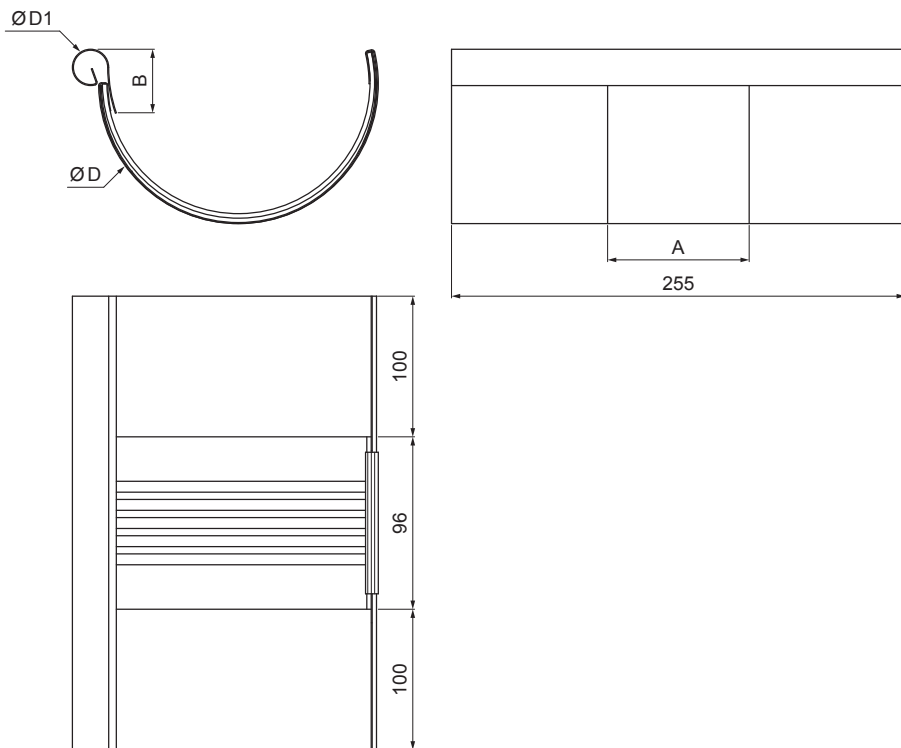

MŰSZAKI LAP

DILATÁCIÓS BETÉT

TZ-TZZDI

TZ Titán-cink – Natur

Méretek [mm]					
Néveges méret	Ø D 1	Ø D	A	B	k. sz.
250/260	19	105	83	37	191
280/260	21	127	77	43	214
333/260	21	153	75	40	262
400/260	23	190	84	34	316

INDEX	VÁLTOZÁS	DÁTUM	ALÁÍRÁS	KJG	Scan code for 3D model	
ANYAGMÁRKA			H.O.	TÖMEG kg	MÉRET	
MÉRET, FÉLKÉSZ TERMÉK				STN	OSZTÁLYOZÁSI SZÁM	
SEGÉDBERENDEZÉS				MEGJEGYZÉS	POZÍCIÓSZÁM	
KIDOLGOZTA Ing. Kluska M.				KORÁBBI RAJZ	RAJZSZÁM	
KIPRÓBÁLTA						
TECHNOLÓGUS			TECHNOLÓGUS			
NÉV			Dilatációs betét		Lapok száma	TZ-TZZDI Lap