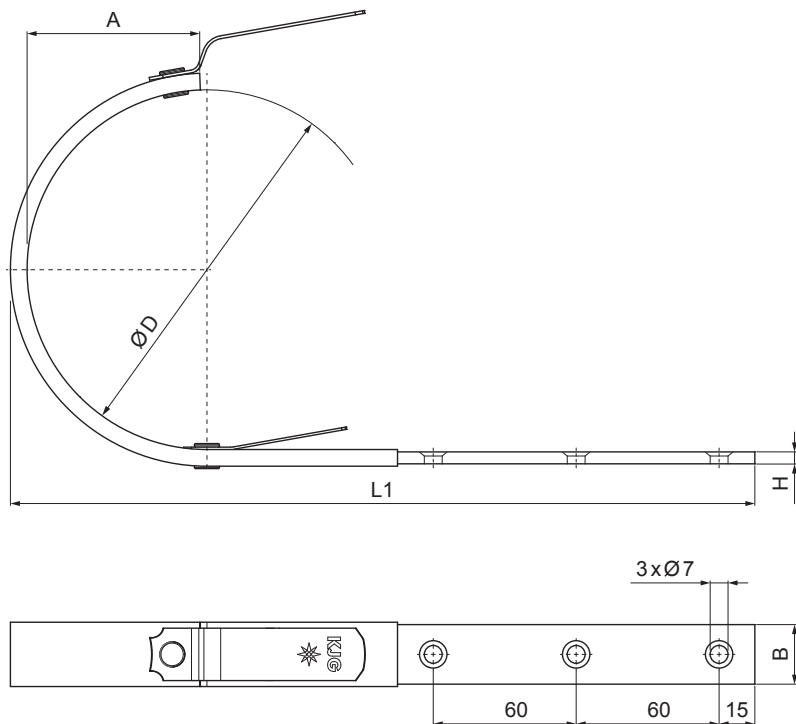

MŰSZAKI LAP

CSATORNATARTÓ

TZ-TZHOB

TZ Titán-cink – Natur

Méretek [mm]				
Néviéges méret	A	B x H	ØD	L 1
200/380	37	25 x 6	80	290
250/430	50	25 x 6	105	310
280/480	61	25 x 6	127	345
333/550	74	25 x 6	153	385
333/610	74	25 x 6	153	445
400/650	93	25 x 6	192	440

INDEX	VÁLTOZÁS	DÁTUM	ALÁÍRÁS	KJG QUALITY®	Scan code for 3D model	
ANYAGMÁRKA			H.O.	TÖMEG kg	MÉRET	
MÉRET, FÉLKÉSZ TERMÉK				STN	OSZTÁLYOZÁSI SZÁM	
SEGÉDBERENDEZÉS				MEGJEGYZÉS	POZÍCIÓSZÁM	
KIDOLGOZTA Ing. Kluska M.				KORÁBBI RAJZ	RAJZSZÁM	
KIPRÓBÁLTA		TECHNOLÓGUS		Lapok száma		
NÉV Csatornatartó				TZ-TZHOB Lap		