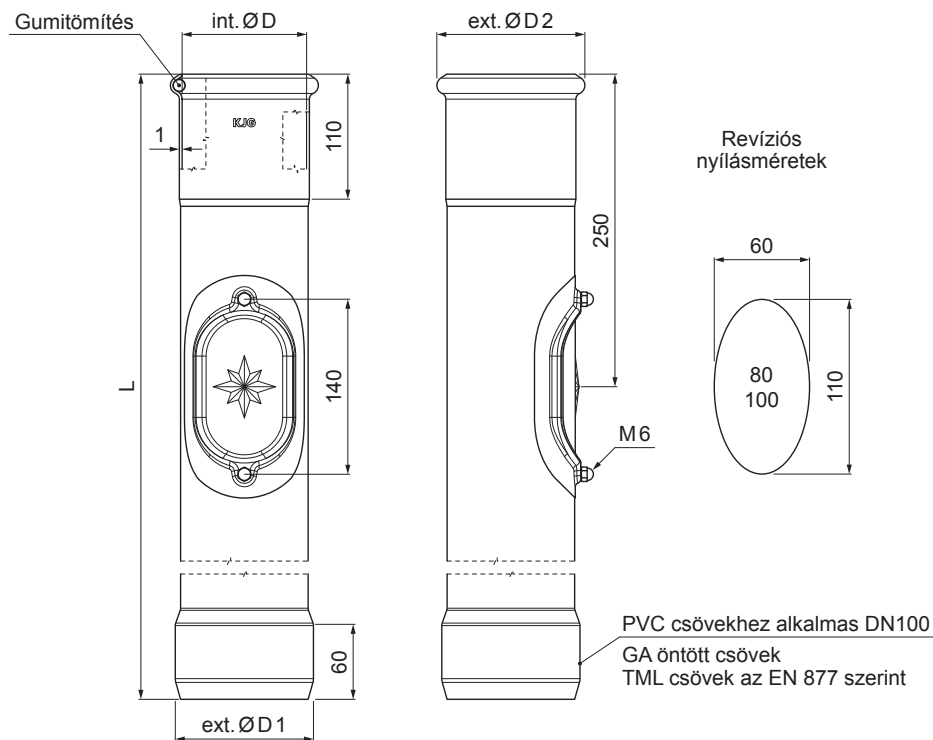

MŰSZAKI LAP

# REVISO ÁLLVÁNYCSŐ SZÍN

P-POZR

**P** Acél – Natur

Méretek [mm]				
Néviéges méret	ØD	ØD1	ØD2	L
80	81	110	101	1000
100	101	110	118	1000
100	101	110	118	1500

INDEX	VÁLTOZÁS	DÁTUM	ALÁÍRÁS	KJG QUALITY®		Scan code for 3D model	QR
				H.O.	TÖMEG kg	MÉRET	
ANYAGMÁRKA					STN		
MÉRET, FÉLKÉSZ TERMÉK					OSZTÁLYOZÁSI SZÁM		
SEGÉDBERENDEZÉS					MEGJEGYZÉS		
KIDOLGOZTA Ing. Kluska M.					POZÍCIÓSZÁM		
KIPRÓBÁLTA					RAJZSZÁM		
TECHNOLÓGUS				TECHNOLÓGUS	KORÁBBI RAJZ		
NÉV				Reviso állványcső szín		Lapok száma	P-POZR
						Lap	