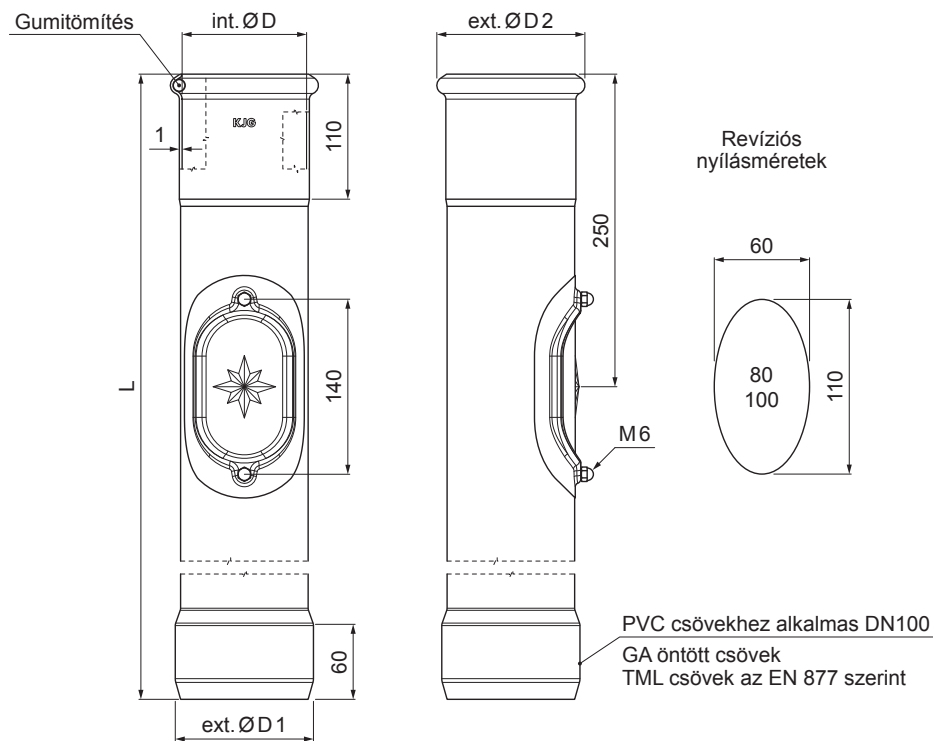

MŰSZAKI LAP

REVISO ÁLLVÁNYCSŐ SZÍN

P-POZR

P Acél – Natur

INDEX	VÁLTOZÁS	DÁTUM	ALÁÍRÁS	KJG QUALITY®	Scan code for 3D model	
ANYAGMÁRKA			H.O.	TÖMEG kg	MÉRET	
MÉRET, FÉLKÉSZ TERMÉK				STN	OSZTÁLYOZÁSI SZÁM	
SEGÉDBERENDEZÉS				MEGJEGYZÉS	POZÍCIÓSZÁM	
KIDOLGOZTA Ing. Kluska M.				KORÁBBI RAJZ	RAJZSZÁM	
KIPRÓBÁLTA		TECHNOLÓGUS		NÉV		
Reviso állványcső szín				Lapok száma	P-POZR	Lap

Létrehozva: 06.06.2026 00:30:10

Műszaki változások fenntartva

Méretek [mm]				
Néviéges méret	ØD	ØD1	ØD2	L
80	81	110	101	1000
100	101	110	118	1000
100	101	110	118	1500