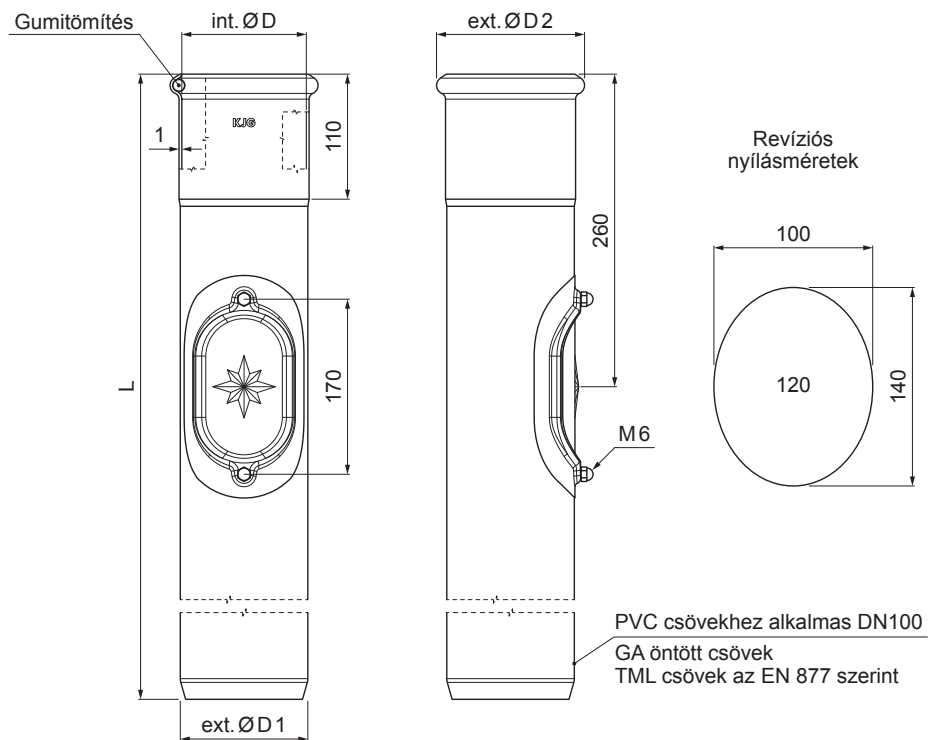

MŰSZAKI LAP

## P-POZR 120

PVC csövekhez alkalmas DN100  
GA öntött csövek  
TML csövek az EN 877 szerint

**P** Acél – Natur

INDEX	VÁLTOZÁS	DÁTUM	ALÁÍRÁS	<b>KJG</b> QUALITY®	Scan code for 3D model	
ANYAGMÁRKÁ			H.O.	TÖMEG kg	MÉRET	
MÉRET, FÉLKÉSZ TERMÉK				STN		
SEGÉDBERENDEZÉS				OSZTÁLYOZÁSI SZÁM		
KIDOLGOZTA	Ing. Kluska M.	MEGJEGYZÉS		POZÍCIÓSZÁM		
KIPRÓBÁLTA	TECHNOLÓGUS			RAJZSZÁM		
NÉV				KORÁBBI RAJZ		
Reviso állványcső szín				Lapok száma	P-POZR 120	Lap

Létrehozva: 05.06.2026 20:37:07

Műszaki változások fenntartva

Méretek [mm]				
Névéges méret	ØD	ØD1	ØD2	L
120	120	125	143	1000
120	120	125	143	1500