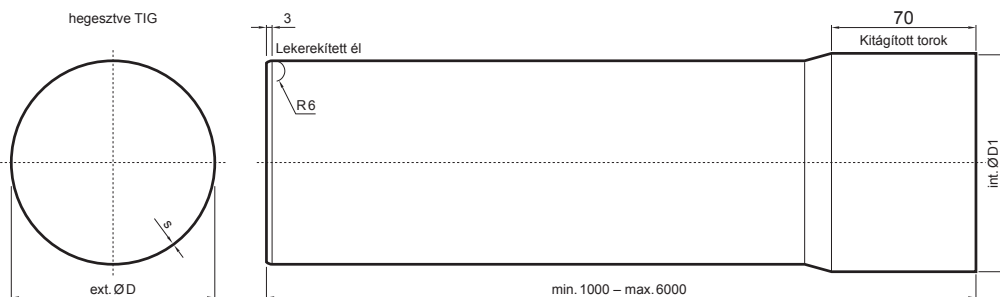

# LEFOLYÓCSŐ [s=0,65]

## TZ-TZZR

**TZ** Titán-cink – Natur

Méreték [mm]			
Néveges méret	s	Ø D	Ø D1
60	0,65	60	60,5
80	0,65	80	80,5
100	0,65	100	100,5
120	0,65	120	120,5

INDEX	VÁLTOZÁS	DÁTUM	ALÁÍRÁS	<b>KJG</b> QUALITY®	Scan code for 3D model	
ANYAGMÁRKA			H.O.	TÖMEG kg	MÉRET	
MÉRET, FÉLKÉSZ TERMÉK				STN	OSZTÁLYOZÁSI SZÁM	
SEGÉDBERENDEZÉS				MEGJEGYZÉS	POZÍCIÓSZÁM	
KIDOLGOZTA Ing. Kluska M.				RAJZSZÁM		
KIPRÓBÁLTA		TECHNOLÓGUS		KORÁBBI RAJZ	RAJZSZÁM	
NÉV Lefolyócső [s=0,65]				Lapok száma	TZ-TZZR Lap	