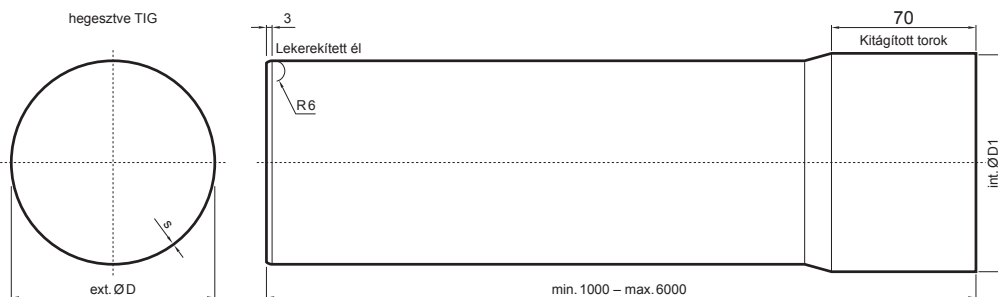

MŰSZAKI LAP

LEFOLYÓCSŐ [s=0,65]

TZ-TZZR

TZ Titán-cink – Natur

Méretek [mm]			
Névéges méret	s	Ø D	Ø D1
60	0,65	60	60,5
80	0,65	80	80,5
100	0,65	100	100,5
120	0,65	120	120,5

INDEX	VÁLTOZÁS	DÁTUM	ALÁÍRÁS	KJG QUALITY®		Scan code for 3D model	QR
ANYAGMÁRKA			H.O.	TÖMEG kg		MÉRET	
MÉRET, FÉLKÉSZ TERMÉK				STN		OSZTÁLYOZÁSI SZÁM	
SEGÉDBERENDEZÉS				MEGJEGYZÉS		POZÍCIÓSZÁM	
KIDOLGOZTA Ing. Kluska M.				TECHNOLÓGUS		KORÁBBI RAJZ	
KIPRÓBÁLTA				RAJZSZÁM		RAJZSZÁM	
TECHNOLÓGUS				NÉV		Lapok száma	
Lefolyócső [s=0,65]				Lap		TZ-TZZR	