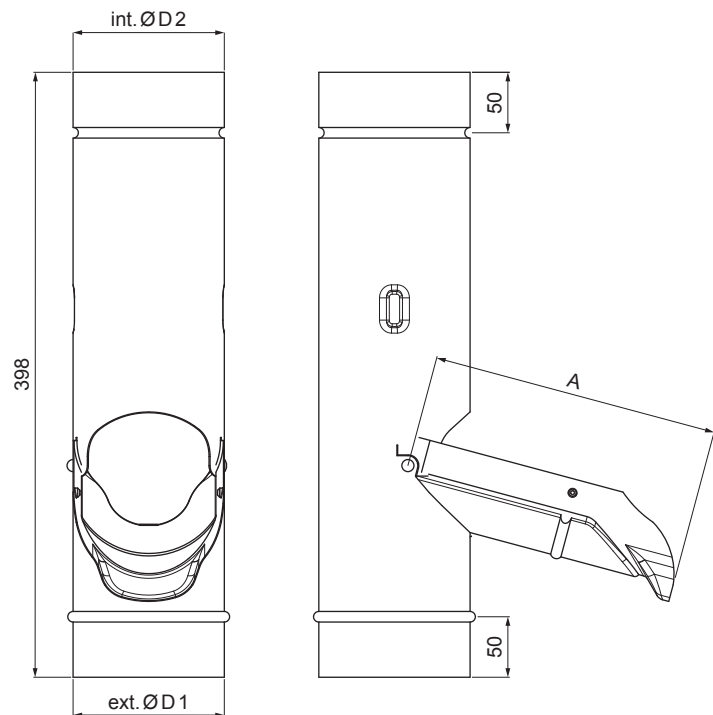

MŰSZAKI LAP ESŐLOPÓ

TZ-TZZV

TZ Titán-cink – Natur

INDEX			DÁTUM	ALÁÍRÁS	KJG QUALITY®	Scan code for 3D model	
VÁLTOZÁS							
ANYAGMÁRKA			H.O.	TÖMEG kg	MÉRET		
MÉRET, FÉLKÉSZ TERMÉK				STN	OSZTÁLYOZÁSI SZÁM		
SEGÉDBERENDEZÉS				MEGJEGYZÉS	POZÍCIÓSZÁM		
KIDOLGOZTA Ing. Kluska M.				KORÁBBI RAJZ	RAJZSZÁM		
KIPRÓBÁLTA							
TECHNOLÓGUS	TECHNOLÓGUS				Lapok száma	TZ-TZZV	Lap
NÉV	Esőlopó						

Létrehozva: 20.04.2026 14:40:33

Műszaki változások fenntartva

Méretek [mm]			
Néviéges méret	A	ØD1	ØD2
100	190	100	100