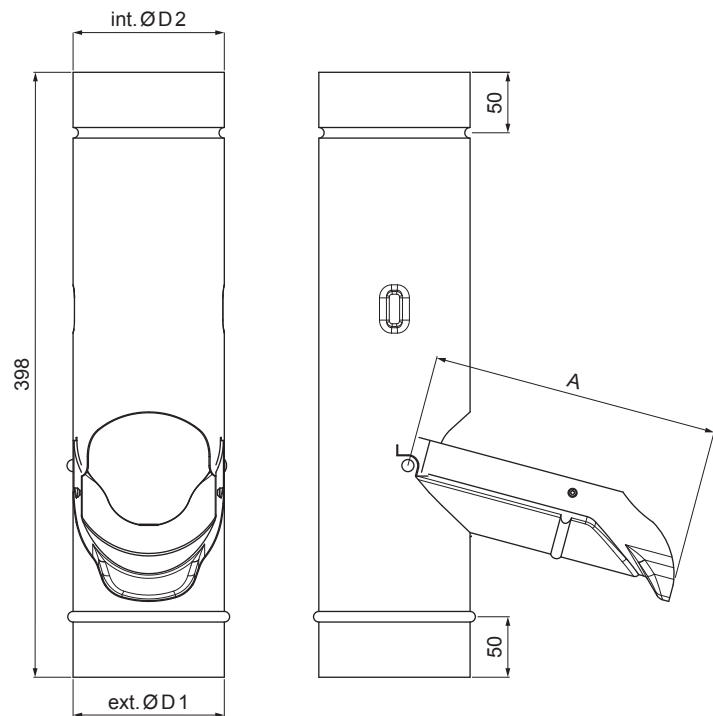

MŰSZAKI LAP ESŐLOPÓ

TZ-TZZV

TZ Titán-cink – Natur

INDEX			DÁTUM	ALÁÍRÁS	KJG QUALITY®	Scan code for 3D model	
VÁLTOZÁS							
ANYAGMÁRKA			H.O.	TÖMEG kg	MÉRET		
MÉRET, FÉLKÉSZ TERMÉK				STN	OSZTÁLYOZÁSI SZÁM		
SEGÉDBERENDEZÉS				MEGJEGYZÉS	POZÍCIÓSZÁM		
KIDOLGOZTA Ing. Kluska M.				KORÁBBI RAJZ	RAJZSZÁM		
KIPRÓBÁLTA							
TECHNOLÓGUS	TECHNOLÓGUS				Lapok száma	TZ-TZZV	Lap
NÉV	Esőlopó						

Létrehozva: 04.06.2026 19:35:34

Műszaki változások fenntartva

Méretek [mm]			
Néviéges méret	A	ØD1	ØD2
100	190	100	100