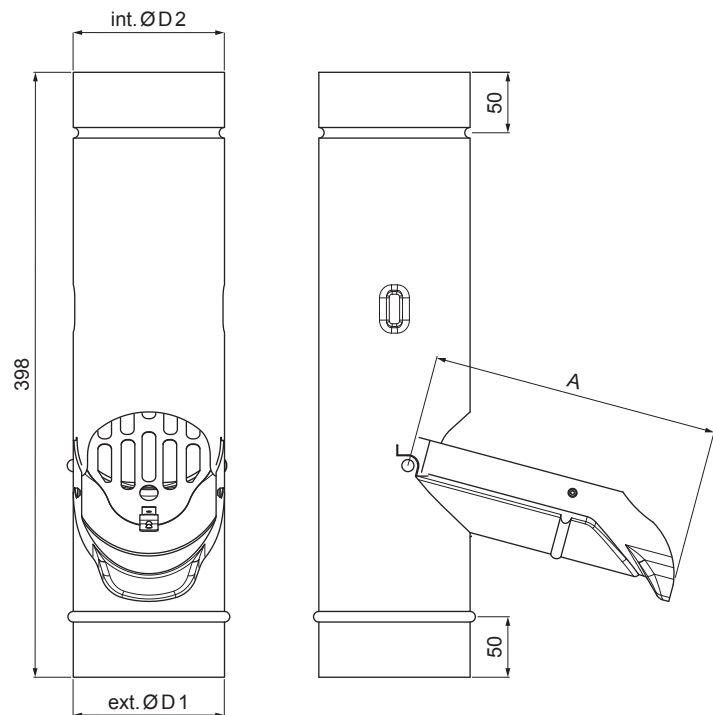

MŰSZAKI LAP

ESŐLOPÓ SZÜRÖVEL

TZ-TZZVS

TZ Titán-cink – Natur

INDEX	VÁLTOZÁS	DÁTUM	ALÁÍRÁS			
ANYAGMÁRKA			H.O.	TÖMEG kg	MÉRET	
MÉRET, FÉLKÉSZ TERMÉK				STN	OSZTÁLYOZÁSI SZÁM	
SEGÉDBERENDEZÉS				MEGJEGYZÉS	POZÍCIÓSZÁM	
KIDOLGOZTA	Ing. Kluska M.					
KIPRÓBÁLTA						
TECHNOLÓGUS	TECHNOLÓGUS			KORÁBBI RAJZ	RAJZSZÁM	
NÉV	Esőlopó szűrővel			Lapok száma	TZ-TZZVS	Lap

Létrehozva: 06.06.2026 13:10:22

Műszaki változások fenntartva

Méretek [mm]			
Néviéges méret	A	ØD 1	ØD 2
80	150	80	80
100	190	100	100
120	230	120	120