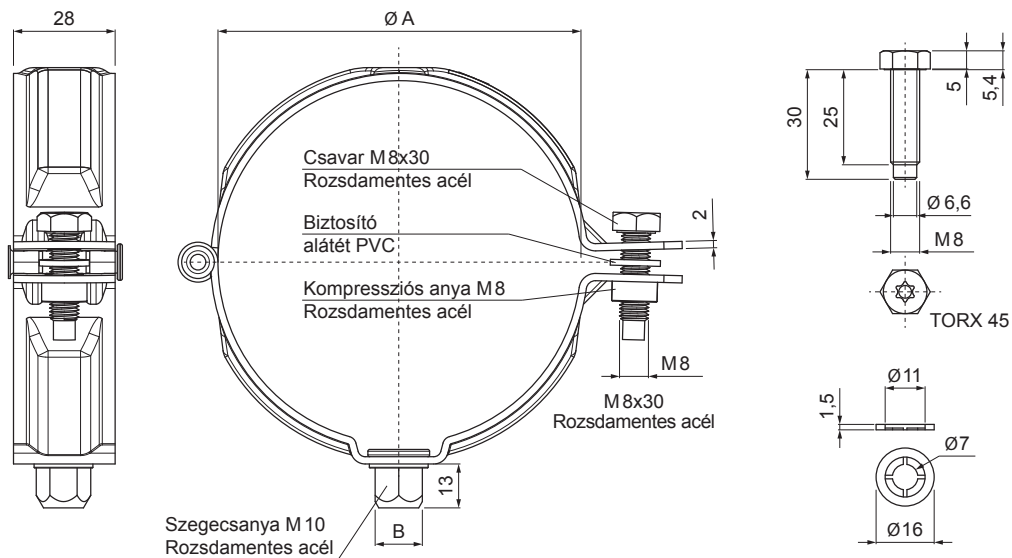

MŰSZAKI LAP

BILINCSFEJ MENETES M 10

W-WOB

ZH Alumínium színes – Zöld-barna – RAL 7013

Méretek [mm]		
Néviéges méret	Ø A	B
60	60	13
80	80	13
100	100	13
120	120	13
150	150	13

INDEX	VÁLTOZÁS	DÁTUM	ALÁÍRÁS	KJG QUALITY®	Scan code for 3D model	
ANYAGMÁRKA			H.O.	TÖMEG kg	MÉRET	
MÉRET, FÉLKÉSZ TERMÉK				STN	OSZTÁLYOZÁSI SZÁM	
SEGÉDBERENDEZÉS				MEGJEGYZÉS	POZÍCIÓSZÁM	
KIDOLGOZTA Ing. Kluska M.				KORÁBBI RAJZ		
KIPRÓBÁLTA		TECHNOLÓGUS		RAJZSZÁM		
NÉV				Lapok száma	W-WOB	Lap
Bilincsfej menetes M10						