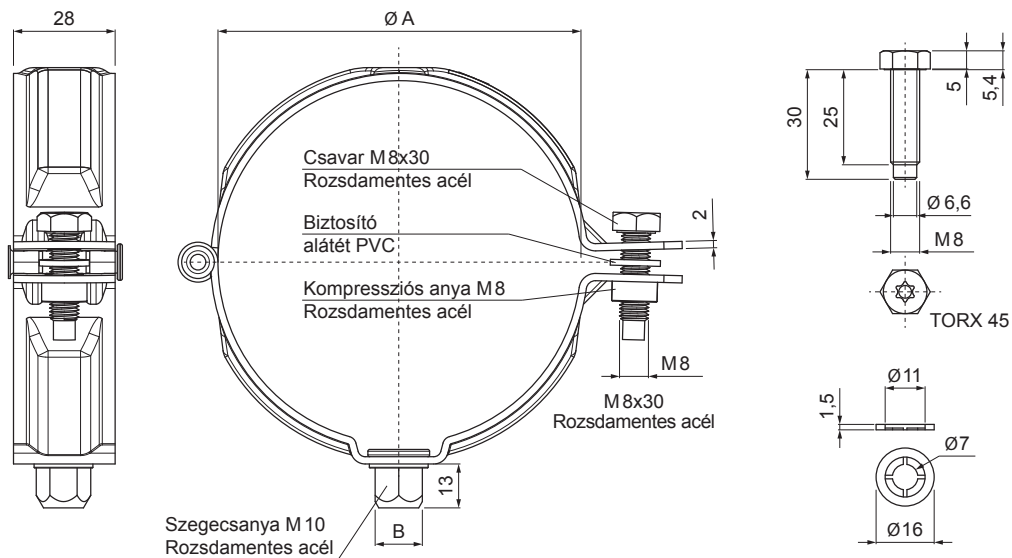

MŰSZAKI LAP

BILINCSFEJ MENETES M 10

W-WOB

ZH Alumínium színes – Zöld-barna – RAL 7013

Méretek [mm]		
Néviéges méret	Ø A	B
60	60	13
80	80	13
100	100	13
120	120	13
150	150	13

INDEX	VÁLTOZÁS	DÁTUM	ALÁÍRÁS	KJG QUALITY®	Scan code for 3D model	
ANYAGMÁRKA			H.O.	TÖMEG kg	MÉRET	
MÉRET, FÉLKÉSZ TERMÉK				STN	OSZTÁLYOZÁSI SZÁM	
SEGÉDBERENDEZÉS				MEGJEGYZÉS	POZÍCIÓSZÁM	
KIDOLGOZTA Ing. Kluska M.				KORÁBBI RAJZ		
KIPRÓBÁLTA		TECHNOLÓGUS		RAJZSZÁM		
NÉV				Lapok száma	W-WOB	Lap
Bilincsfej menetes M10						

Létrehozva: 21.04.2026 16:01:21

Műszaki változások fenntartva