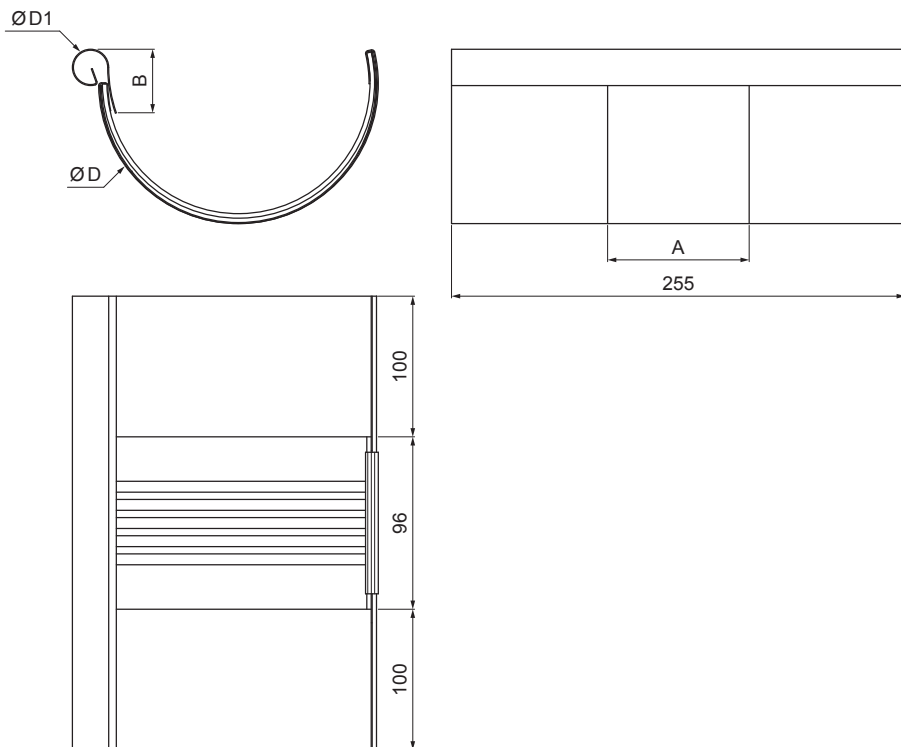

MŰSZAKI LAP

DILATÁCIÓS BETÉT

M-MZDI

M Réz – Natur

Méretek [mm]					
Néveges méret	Ø D 1	Ø D	A	B	k. sz.
250/260	19	105	83	37	191
280/260	21	127	77	43	214
333/260	21	153	75	40	262
400/260	23	190	84	34	316

INDEX	VÁLTOZÁS	DÁTUM	ALÁÍRÁS	KJG	Scan code for 3D model	
ANYAGMÁRKA			H.O.	TÖMEG kg	MÉRET	
MÉRET, FÉLKÉSZ TERMÉK				STN	OSZTÁLYOZÁSI SZÁM	
SEGÉDBERENDEZÉS				MEGJEGYZÉS	POZÍCIÓSZÁM	
KIDOLGOZTA Ing. Kluska M.				KORÁBBI RAJZ	RAJZSZÁM	
KIPRÓBÁLTA						
TECHNOLÓGUS			TECHNOLÓGUS			
NÉV			Dilatációs betét		Lapok száma	M-MZDI Lap

Létrehozva: 07.06.2026 11:32:16

Műszaki változások fenntartva