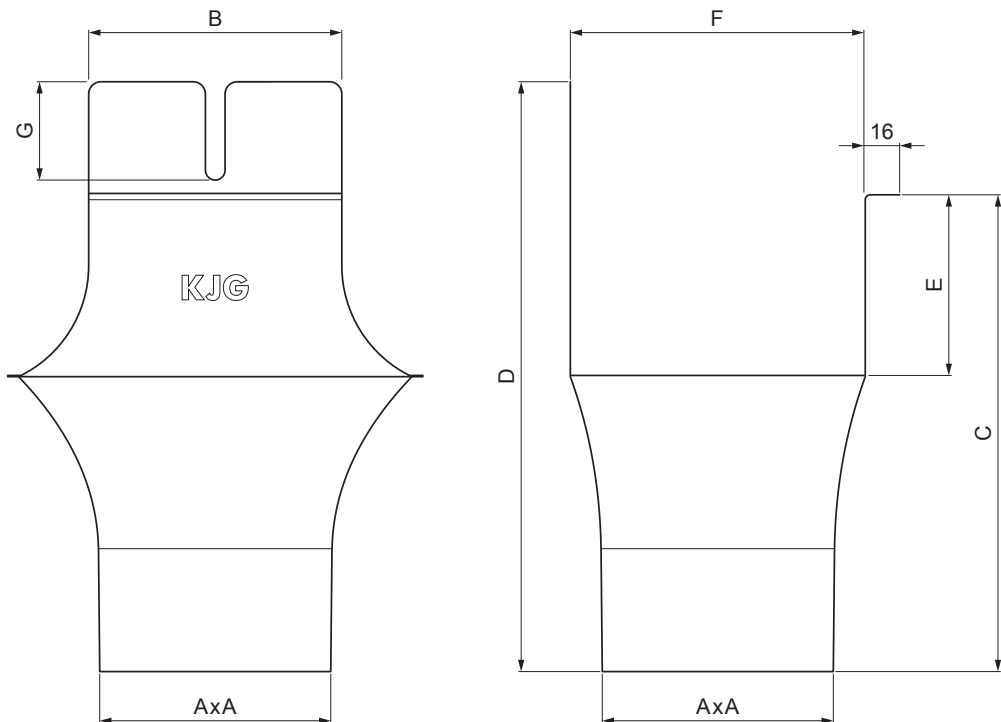

MŰSZAKI LAP

SZÖGLETES BETORKOLLÓCSONK

PH-PKLH

MARN Acél – MARCEGAGLIA

Méretek [mm]							
Néveges méret	AxA	B	C	D	E	F	G
250-80/80	80x80	80	138	180	41	85	50
333-80/80	80x80	103	176	240	58	120	40
333-100/100	100x100	103	176	240	58	120	40
400-100/100	100x100	113	207	272	73	150	57
400-120/120	120x120	130	207	276	73	150	50
500-150/150	150x150	165	288	373	93	200	60

INDEX	VÁLTOZÁS	DÁTUM	ALÁÍRÁS	KJG QUALITY®		Scan code for 3D model	QR
				H.O.	TÖMEG kg		
ANYAGMÁRKA						MÉRET	
MÉRET, FÉLKÉSZ TERMÉK						OSZTÁLYOZÁSI SZÁM	
SEGÉDBERENDEZÉS					STN	POZÍCIÓSZÁM	
KIDOLGOZTA Ing. Kluska M.					MEGJEGYZÉS		
KIPRÓBÁLTA						RAJZSZÁM	
TECHNOLÓGUS				TECHNOLÓGUS	KORÁBBI RAJZ		
NÉV				Szögletes betorkollócsonek		Lapok száma	PH-PKLH Lap