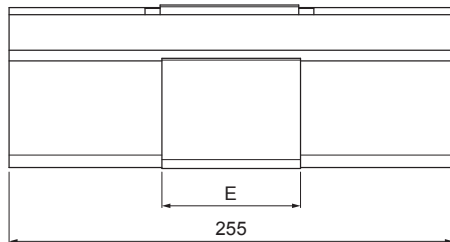

MŰSZAKI LAP

FEKVŐERESZ SZÖGLETES CSATORNA – DILATÁCIÓ PH-PZHDI

TM Fastett acél – Barna – RAL 8028

Méretek [mm]						
Néviéges méret	A	B	C	D	Ø D 1	E
250/260	49	84	56	33	19	77
333/260	70	120	76	40	21	78
400/260	85	150	89	35	23	85

INDEX	VÁLTOZÁS	DÁTUM	ALÁÍRÁS	KJG QUALITY®		Scan code for 3D model	QR
				H.O.	TÖMEG kg	MÉRET	
					ANYAGMÁRKA	SEGÉDBERENDEZÉS	
					MÉRET, FÉLKÉSZ TERMÉK	STN	OSZTÁLYOZÁSI SZÁM
					KIDOLGOZTA Ing. Kluska M.	MEGJEGYZÉS	POZÍCIÓSZÁM
					KIPRÓBÁLTA	KORÁBBI RAJZ	RAJZSZÁM
					TECHNOLÓGUS	TECHNOLÓGUS	
					NÉV	Fekvőeresz szögletes csatorna – dilatáció	
					Lapok száma	PH-PZHDI	Lap