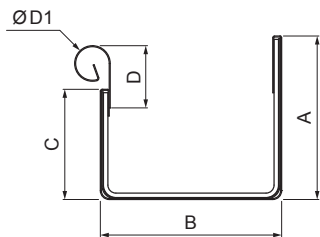

MŰSZAKI LAP

FEKVŐERESZ SZÖGLETES CSATORNA – DILATÁCIÓ PH-PZHDI

TM Fastett acél – Barna – RAL 8028

Méretek [mm]						
Néviéges méret	A	B	C	D	Ø D 1	E
250/260	49	84	56	33	19	77
333/260	70	120	76	40	21	78
400/260	85	150	89	35	23	85

INDEX	VÁLTOZÁS	DÁTUM	ALÁÍRÁS	KJG QUALITY®		Scan code for 3D model	QR
				H.O.	TÖMEG kg	MÉRET	
					ANYAGMÁRKA	SEGÉDBERENDEZÉS	
					MÉRET, FÉLKÉSZ TERMÉK	STN	OSZTÁLYOZÁSI SZÁM
					KIDOLGOZTA Ing. Kluska M.	MEGJEGYZÉS	POZÍCIÓSZÁM
					KIPRÓBÁLTA	KORÁBBI RAJZ	RAJZSZÁM
					TECHNOLÓGUS	TECHNOLÓGUS	
					NÉV	Fekvőeresz szögletes csatorna – dilatáció	
					Lapok száma	PH-PZHDI	Lap