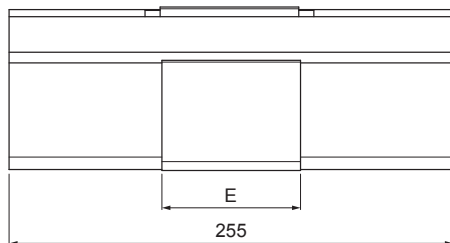

MŰSZAKI LAP

FEKVŐERESZ SZÖGLETES CSATORNA – DILATÁCÓ

PH-PZHDI

BH Fastett acél – Világos ezüst – RAL 9006

INDEX	VÁLTOZÁS	DÁTUM	ALÁÍRÁS	KJG	Scan code for 3D model	
				QUALITY		
ANYAGMÁRKA			H.O.	TÖMEG kg	MÉRET	
MÉRET, FÉLKÉSZ TERMÉK				STN	OSZTÁLYOZÁSI SZÁM	
SEGÉDBERENDEZÉS				MEGJEGYZÉS	POZÍCIÓSZÁM	
KIDOLGOZTA Ing. Kluska M.				KORÁBBI RAJZ	RAJZSZÁM	
KIPRÓBÁLTA				TECHNOLÓGUS		
NEV				KORÁBBI RAJZ	RAJZSZÁM	
Fekvőeresz szögletes csatorna – dilatáció				Lapok száma	PH-PZHDI	Lap

Létrehozva: 05.06.2026 21:33:53

Műszaki változások fenntartva

Méretek [mm]						
Néviéges méret	A	B	C	D	Ø D 1	E
250/260	49	84	56	33	19	77
333/260	70	120	76	40	21	78
400/260	85	150	89	35	23	85