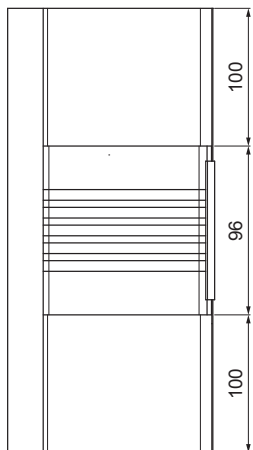

MŰSZAKI LAP

FEKVŐERESZ SZÖGLETES CSATORNA – DILATÁCÓ

PH-PZHDI

BH Fastett acél – Világos ezüst – RAL 9006

INDEX	VÁLTOZÁS	DÁTUM	ALÁÍRÁS	KJG	Scan code for 3D model	
				QUALITY		
ANYAGMÁRKA			H.O.	TÖMEG kg	MÉRET	
MÉRET, FÉLKÉSZ TERMÉK				STN	OSZTÁLYOZÁSI SZÁM	
SEGÉDBERENDEZÉS				MEGJEGYZÉS	POZÍCIÓSZÁM	
KIDOLGOZTA Ing. Kluska M.				KORÁBBI RAJZ	RAJZSZÁM	
KIPRÓBÁLTA				TECHNOLÓGUS		
NEV				KORÁBBI RAJZ	RAJZSZÁM	
Fekvőeresz szögletes csatorna – dilatáció				Lapok száma	PH-PZHDI	Lap

Létrehozva: 05.06.2026 21:33:53

Műszaki változások fenntartva

Méretek [mm]						
Néviéges méret	A	B	C	D	Ø D 1	E
250/260	49	84	56	33	19	77
333/260	70	120	76	40	21	78
400/260	85	150	89	35	23	85