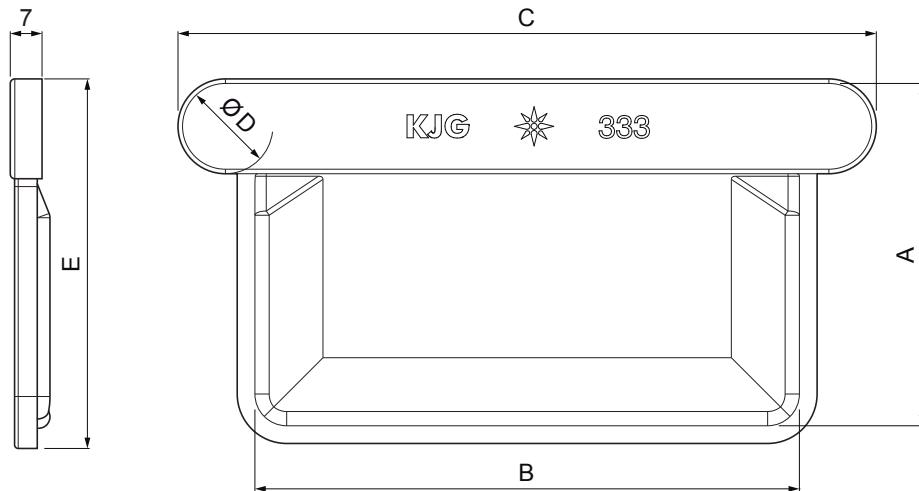

MŰSZAKI LAP

SZÖGLETES VÉGLEMEZ

PH-PCLH

TM Festett acél – Barna – RAL 8028

Méretek [mm]					
Néveges méret	A	B	C	Ø D	E
200	42	70	103	16	49
250	55	85	126	18	64
333	75	120	160	20	83
400	90	150	196	22	98
500	110	200	244	22	118

INDEX	VÁLTOZÁS	DÁTUM	ALÁÍRÁS	KJG QUALITY®	Scan code for 3D model	
ANYAGMÁRKA	H.O.		TÖMEG kg	MÉRET		
MÉRET, FÉLKÉSZ TERMÉK	STN		OSZTÁLYOZÁSI SZÁM			
SEGÉDBERENDEZÉS	MEGJEGYZÉS		POZÍCIÓSZÁM			
KIDOLGOZTA Ing. Kluska M.	TECHNOLÓGUS		KORÁBBI RAJZ	RAJZSZÁM		
KIPRÓBÁLTA	NÉV		Lapok száma	PH-PCLH	Lap	
TECHNOLÓGUS	Szögletes véglemez					