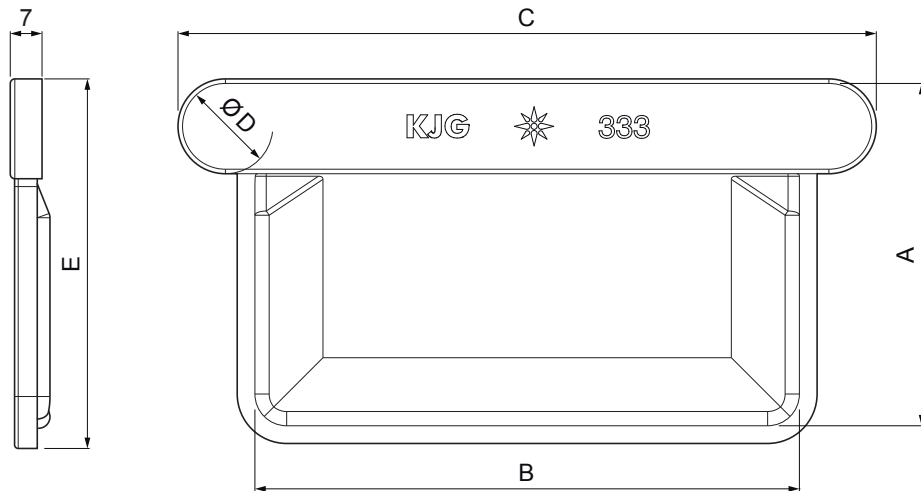

MŰSZAKI LAP

SZÖGLETES VÉGLEMEZ

PH-PCLH

SB Fastett acél – Törtfehér – RAL 9002

Méretek [mm]					
Néveges méret	A	B	C	Ø D	E
200	42	70	103	16	49
250	55	85	126	18	64
333	75	120	160	20	83
400	90	150	196	22	98
500	110	200	244	22	118

INDEX	VÁLTOZÁS	DÁTUM	ALÁÍRÁS	KJG QUALITY®	Scan code for 3D model	
ANYAGMÁRKA			H.O.	TÖMEG kg	MÉRET	
MÉRET, FÉLKÉSZ TERMÉK				STN	OSZTÁLYOZÁSI SZÁM	
SEGÉDBERENDEZÉS				MEGJEGYZÉS	POZÍCIÓSZÁM	
KIDOLGOZTA Ing. Kluska M.				RAJZSZÁM		
KIPRÓBÁLTA				RAJZSZÁM		
TECHNOLÓGUS		TECHNOLÓGUS		KORÁBBI RAJZ		RAJZSZÁM
NÉV Szögletes véglemez				Lapok száma	PH-PCLH Lap	