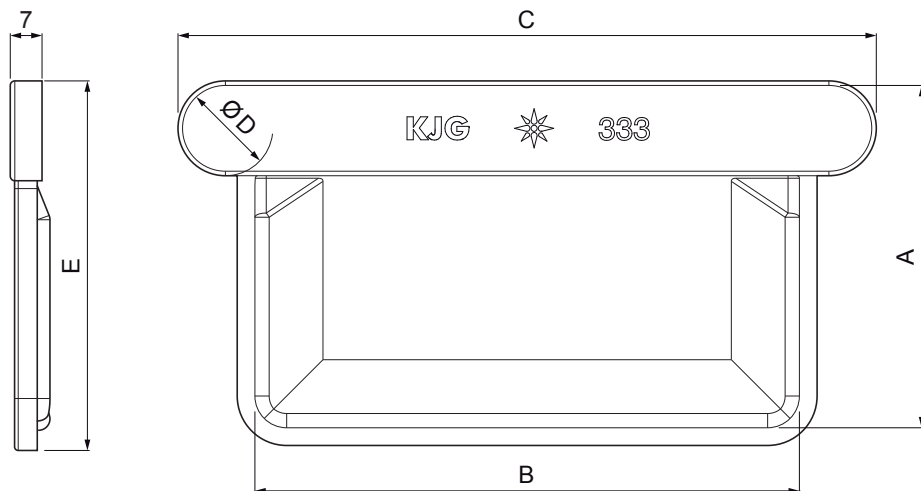

MŰSZAKI LAP

SZÖGLETES VÉGLEMEZ

PH-PCLH

BH Fastett acél – Világos ezüst – RAL 9006

Méretek [mm]					
Néveges méret	A	B	C	Ø D	E
200	42	70	103	16	49
250	55	85	126	18	64
333	75	120	160	20	83
400	90	150	196	22	98
500	110	200	244	22	118

INDEX	VÁLTOZÁS	DÁTUM	ALÁÍRÁS	KJG QUALITY®	Scan code for 3D model	
ANYAGMÁRKA			H.O.	TÖMEG kg	MÉRET	
MÉRET, FÉLKÉSZ TERMÉK				STN	OSZTÁLYOZÁSI SZÁM	
SEGÉDBERENDEZÉS				MEGJEGYZÉS	POZÍCIÓSZÁM	
KIDOLGOZTA Ing. Kluska M.		TECHNOLÓGUS		KORÁBBI RAJZ	RAJZSZÁM	
KIPRÓBÁLTA				RAJZ SZÁM		
TECHNOLÓGUS				RAJZ SZÁM		
NÉV				RAJZ SZÁM		
Szögletes véglemez				Lapok száma	PH-PCLH Lap	