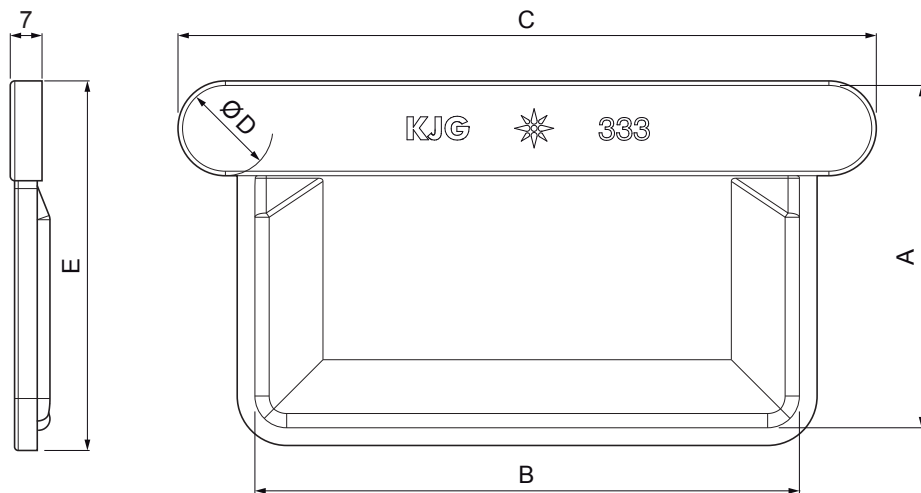

MŰSZAKI LAP

SZÖGLETES VÉGLEMEZ

PH-PCLH

PS Fastett acél – Galambszürke – RAL 7037

Méretek [mm]					
Néveges méret	A	B	C	Ø D	E
200	42	70	103	16	49
250	55	85	126	18	64
333	75	120	160	20	83
400	90	150	196	22	98
500	110	200	244	22	118

INDEX	VÁLTOZÁS	DÁTUM	ALÁÍRÁS	KJG QUALITY®	Scan code for 3D model	
ANYAGMÁRKA	H.O.		TÖMEG kg	MÉRET		
MÉRET, FÉLKÉSZ TERMÉK	STN		OSZTÁLYOZÁSI SZÁM			
SEGÉDBERENDEZÉS	MEGJEGYZÉS		POZÍCIÓSZÁM			
KIDOLGOZTA Ing. Kluska M.	TECHNOLÓGUS		KORÁBBI RAJZ	RAJZSZÁM		
KIPRÓBÁLTA	NÉV		Lapok száma	PH-PCLH	Lap	
TECHNOLÓGUS	Szögletes véglemez					