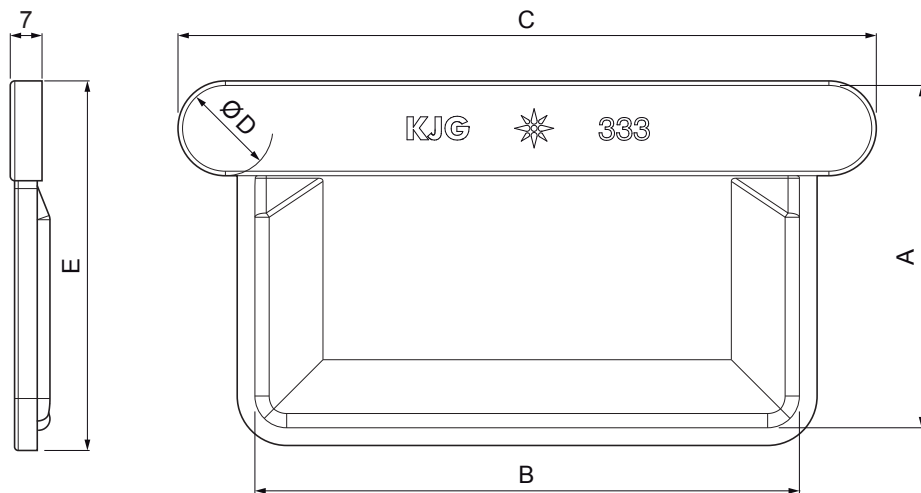

MŰSZAKI LAP

SZÖGLETES VÉGLEMEZ

PH-PCLH

MM Fastett acél – Réz barna – RAL extra

Méretek [mm]					
Néveges méret	A	B	C	Ø D	E
200	42	70	103	16	49
250	55	85	126	18	64
333	75	120	160	20	83
400	90	150	196	22	98
500	110	200	244	22	118

INDEX	VÁLTOZÁS	DÁTUM	ALÁÍRÁS	KJG	Scan code for 3D model	
ANYAGMÁRKA			H.O.	TÖMEG kg	MÉRET	
MÉRET, FÉLKÉSZ TERMÉK				STN	OSZTÁLYOZÁSI SZÁM	
SEGÉDBERENDEZÉS				MEGJEGYZÉS	POZÍCIÓSZÁM	
KIDOLGOZTA Ing. Kluska M.				KORÁBBI RAJZ	RAJZSZÁM	
KIPRÓBÁLTA						
TECHNOLÓGUS			TECHNOLÓGUS			
NÉV			Szögletes véglemez		Lapok száma	PH-PCLH Lap